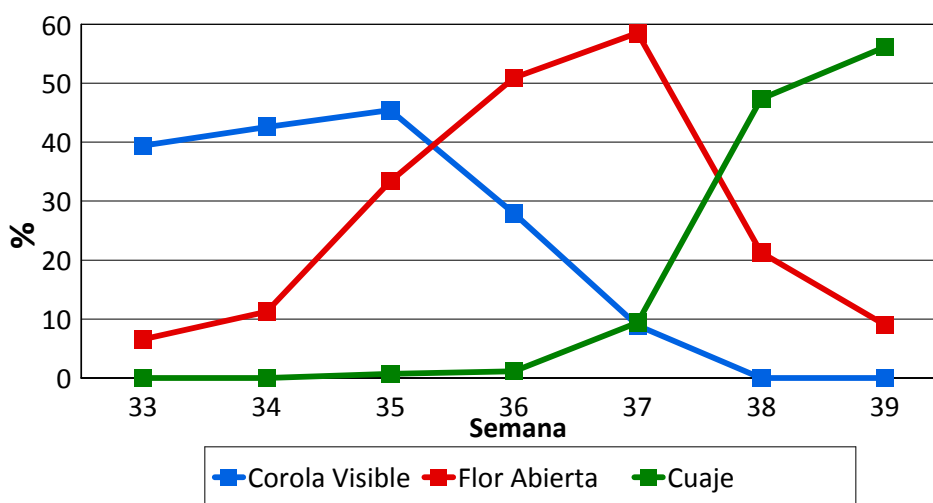

# AVANCE DE FENOLOGÍA DE FRUTALES Campaña 2017

Zona **ESTE**

Variedad **BOWEN**

Semana	Corola Visible	Flor Abierta	Fruto Cuajado
33	39,42	6,58	0,00
34	42,58	11,25	0,00
35	45,42	33,33	0,71
36	27,88	50,92	1,13
37	8,92	58,50	9,42
38	0,00	21,30	47,35
39	0,00	9,00	56,13

Semana		
33	12/8/2017	19/8/2017
34	20/8/2017	27/8/2017
35	28/8/2017	4/9/2017
36	4/9/2017	11/9/2017
37	11/9/2017	18/9/2017
38	18/9/2017	25/9/2017
39	25/9/2017	2/10/2017
40	2/10/2017	9/10/2017
41	9/10/2017	16/10/2017