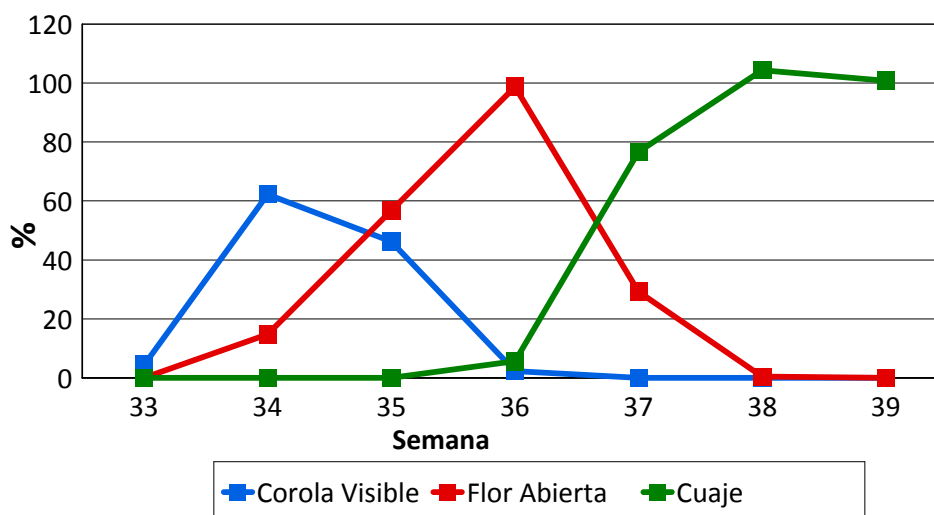

AVANCE DE FENOLOGÍA DE FRUTALES Campaña 2017

Zona **VALLE**

Variedad **BOWEN**

Semana	Corola Visible	Flor Abierta	Fruto Cuajado
33	4,38	0,00	0,00
34	62,22	14,72	0,00
35	46,28	56,72	0,00
36	2,25	98,72	5,69
37	0,00	29,16	76,66
38	0,00	0,44	104,34
39	0,00	0,00	100,79

Semana		
33	12/8/2017	19/8/2017
34	20/8/2017	27/8/2017
35	28/8/2017	4/9/2017
36	4/9/2017	11/9/2017
37	11/9/2017	18/9/2017
38	18/9/2017	25/9/2017
39	25/9/2017	2/10/2017
40	2/10/2017	9/10/2017
41	9/10/2017	16/10/2017