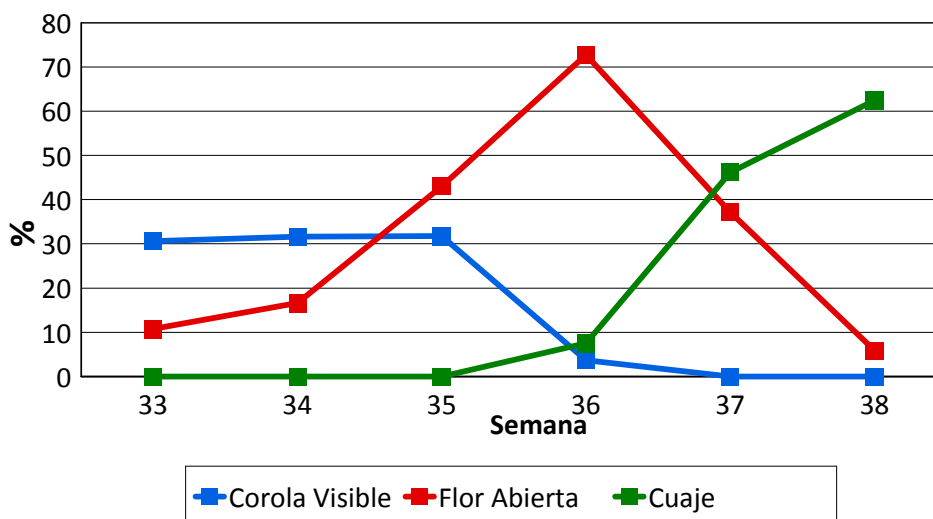

AVANCE DE FENOLOGÍA DE FRUTALES Campaña 2017

Zona ESTE

Varietal DR. DAVIS

Semana	Corola Visible	Flor Abierta	Fruto Cuajado
33	30,63	10,75	0,00
34	31,63	16,63	0,00
35	31,75	43,00	0,00
36	3,69	72,75	7,50
37	0,00	37,13	46,19
38	0,00	5,88	62,50

Semana		
33	12/8/2017	19/8/2017
34	20/8/2017	27/8/2017
35	28/8/2017	4/9/2017
36	4/9/2017	11/9/2017
37	11/9/2017	18/9/2017
38	18/9/2017	25/9/2017
39	25/9/2017	2/10/2017
40	2/10/2017	9/10/2017
41	9/10/2017	16/10/2017