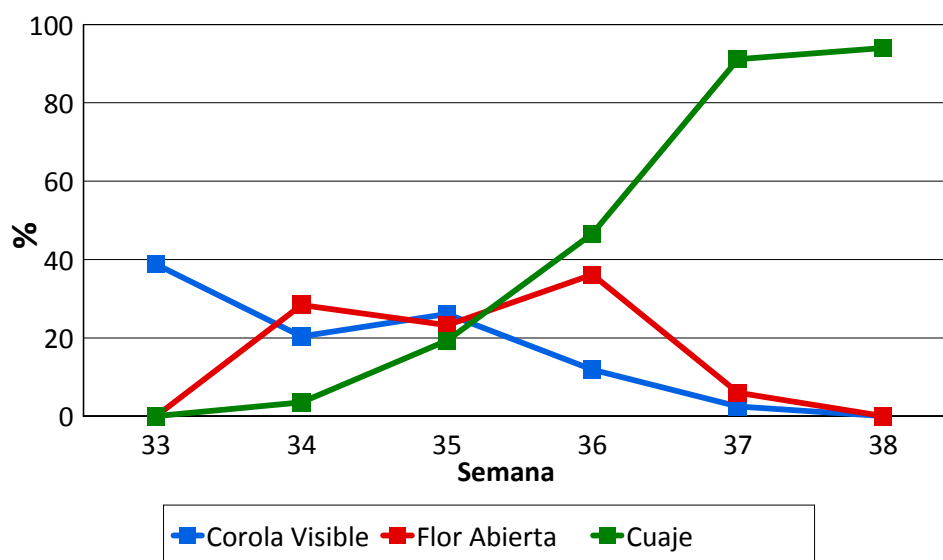

AVANCE DE FENOLOGÍA DE FRUTALES

Campaña 2017

 Zona **NORTE**

 Variedad **DR. DAVIS**

Semana	Corola Visible	Flor Abierta	Fruto Cuajado
33	38,75	0,00	0,00
34	20,33	28,42	3,50
35	26,08	23,25	19,29
36	11,91	36,14	46,59
37	2,50	6,00	91,13
38	0,00	0,00	94,00

Semana		
33	12/8/2017	19/8/2017
34	20/8/2017	27/8/2017
35	28/8/2017	4/9/2017
36	4/9/2017	11/9/2017
37	11/9/2017	18/9/2017
38	18/9/2017	25/9/2017
39	25/9/2017	2/10/2017
40	2/10/2017	9/10/2017
41	9/10/2017	16/10/2017