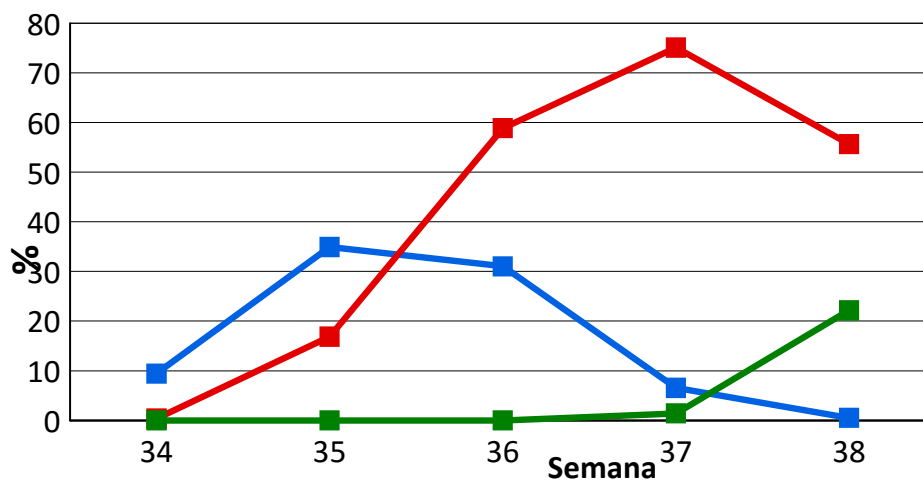

AVANCE DE FENOLOGÍA DE FRUTALES Campaña 2017

Zona **SUR**

Variedad **DR. DAVIS**

Semana	Corola Visible	Flor Abierta	Fruto Cuajado
34	9,44	0,38	0,00
35	34,92	16,88	0,00
36	31,04	58,88	0,00
37	6,54	75,13	1,42
38	0,50	55,67	22,17

■ Corola Visible ■ Flor Abierta ■ Cuaje

Semana		
33	12/8/2017	19/8/2017
34	20/8/2017	27/8/2017
35	28/8/2017	4/9/2017
36	4/9/2017	11/9/2017
37	11/9/2017	18/9/2017
38	18/9/2017	25/9/2017
39	25/9/2017	2/10/2017
40	2/10/2017	9/10/2017
41	9/10/2017	16/10/2017