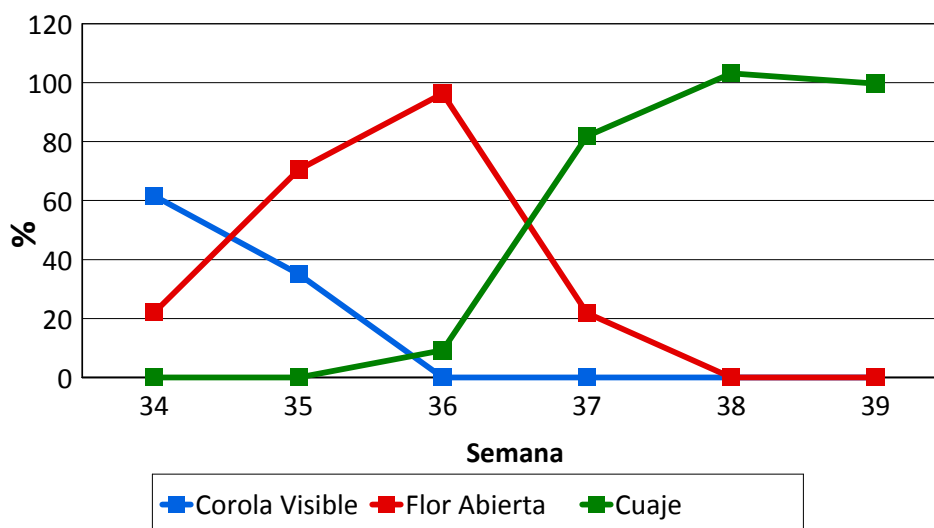

# AVANCE DE FENOLOGÍA DE FRUTALES Campaña 2017

Zona **VALLE**

Variedad **DR. DAVIS**

Semana	Corola Visible	Flor Abierta	Fruto Cuajado
34	61,56	22,06	0,00
35	35,06	70,44	0,00
36	0,00	96,25	9,25
37	0,00	21,81	81,88
38	0,00	0,00	103,13
39	0,00	0,00	99,63

Semana		
33	12/8/2017	19/8/2017
34	20/8/2017	27/8/2017
35	28/8/2017	4/9/2017
36	4/9/2017	11/9/2017
37	11/9/2017	18/9/2017
38	18/9/2017	25/9/2017
39	25/9/2017	2/10/2017
40	2/10/2017	9/10/2017
41	9/10/2017	16/10/2017