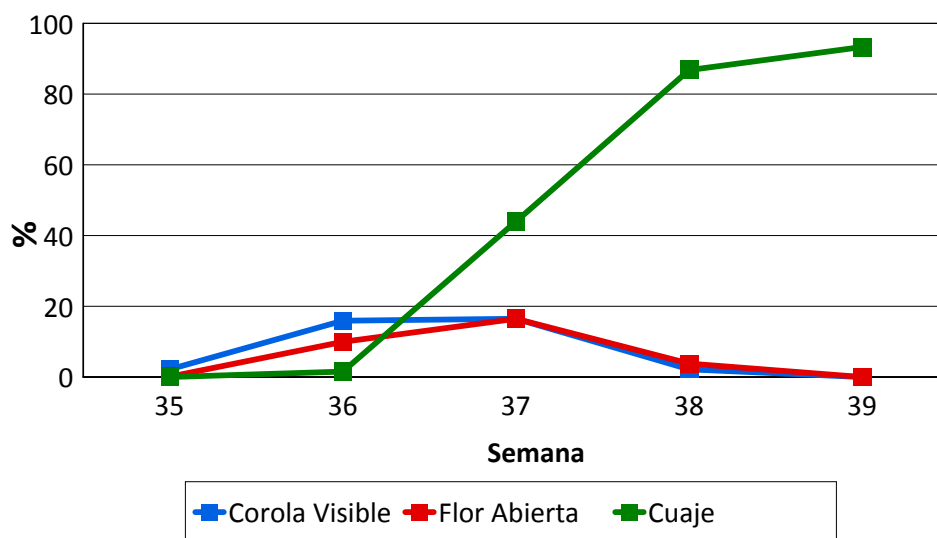

AVANCE DE FENOLOGÍA DE FRUTALES

Campaña 2017

Zona NORTE

Variedad Felitzia

Semana	Corola Visible	Flor Abierta	Fruto Cuajado
35	2,13	0,13	0,00
36	15,94	9,94	1,56
37	16,50	16,50	44,00
38	2,19	3,81	86,81
39	0,00	0,00	93,25

Semana		
33	12/8/2017	19/8/2017
34	20/8/2017	27/8/2017
35	28/8/2017	4/9/2017
36	4/9/2017	11/9/2017
37	11/9/2017	18/9/2017
38	18/9/2017	25/9/2017
39	25/9/2017	2/10/2017
40	2/10/2017	9/10/2017
41	9/10/2017	16/10/2017