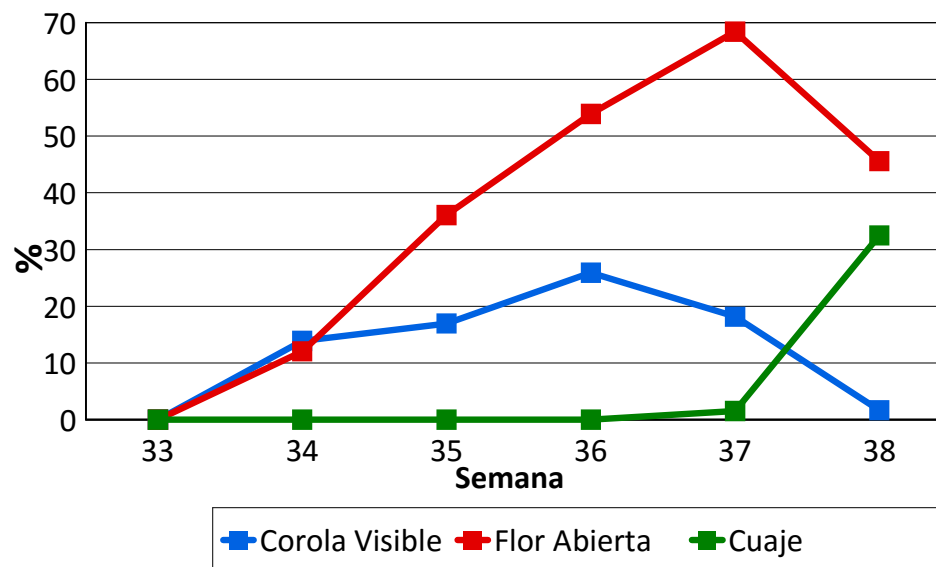

AVANCE DE FENOLOGÍA DE FRUTALES Campaña 2017

Zona **SUR**

Variedad **FORTUNA**

Semana	Corola Visible	Flor Abierta	Fruto Cuajado
33	0,00	0,00	0,00
34	13,90	12,05	0,00
35	16,96	36,08	0,00
36	25,92	53,92	0,00
37	18,17	68,42	1,54
38	1,67	45,58	32,50

Semana		
33	12/8/2017	19/8/2017
34	20/8/2017	27/8/2017
35	28/8/2017	4/9/2017
36	4/9/2017	11/9/2017
37	11/9/2017	18/9/2017
38	18/9/2017	25/9/2017
39	25/9/2017	2/10/2017
40	2/10/2017	9/10/2017
41	9/10/2017	16/10/2017