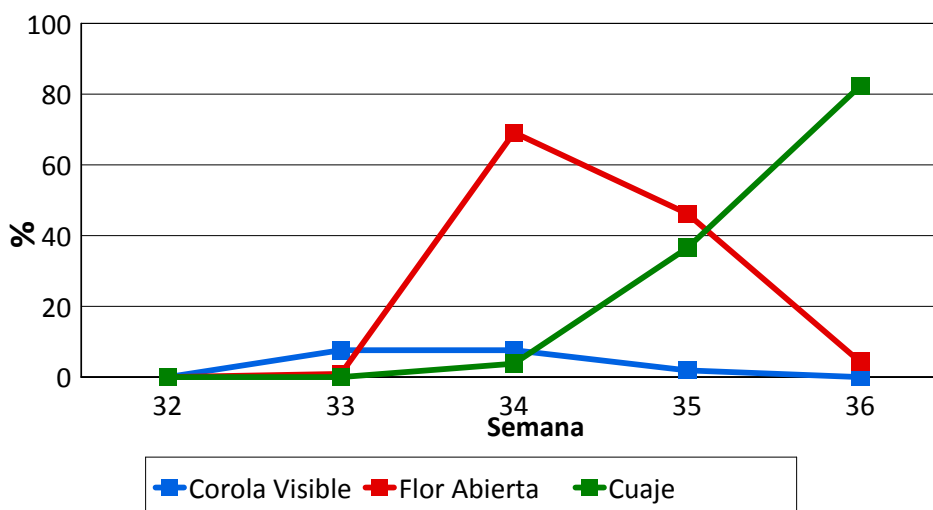

AVANCE DE FENOLOGÍA DE FRUTALES Campaña 2017

Zona **ESTE**

Varietal **Guara**

Semana	Corola Visible	Flor Abierta	Fruto Cuajado
32	0,00	0,00	0,00
33	7,63	0,88	0,00
34	7,63	69,13	3,75
35	1,88	46,25	36,50
36	0,00	4,38	82,25

Semana		
33	12/8/2017	19/8/2017
34	20/8/2017	27/8/2017
35	28/8/2017	4/9/2017
36	4/9/2017	11/9/2017
37	11/9/2017	18/9/2017
38	18/9/2017	25/9/2017
39	25/9/2017	2/10/2017
40	2/10/2017	9/10/2017
41	9/10/2017	16/10/2017