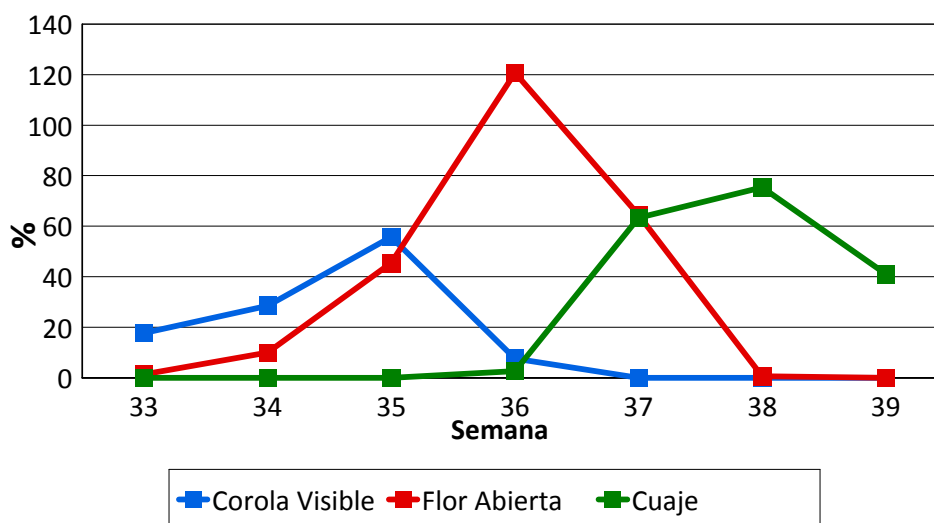

AVANCE DE FENOLOGÍA DE FRUTALES Campaña 2017

Zona **VALLE**

Variedad **Guara**

Semana	Corola Visible	Flor Abierta	Fruto Cuajado
33	17,73	1,33	0,00
34	28,43	10,00	0,00
35	55,71	45,42	0,00
36	7,55	120,73	2,64
37	0,00	64,42	63,33
38	0,00	0,58	75,33
39	0,00	0,00	41,00

Semana		
33	12/8/2017	19/8/2017
34	20/8/2017	27/8/2017
35	28/8/2017	4/9/2017
36	4/9/2017	11/9/2017
37	11/9/2017	18/9/2017
38	18/9/2017	25/9/2017
39	25/9/2017	2/10/2017
40	2/10/2017	9/10/2017
41	9/10/2017	16/10/2017