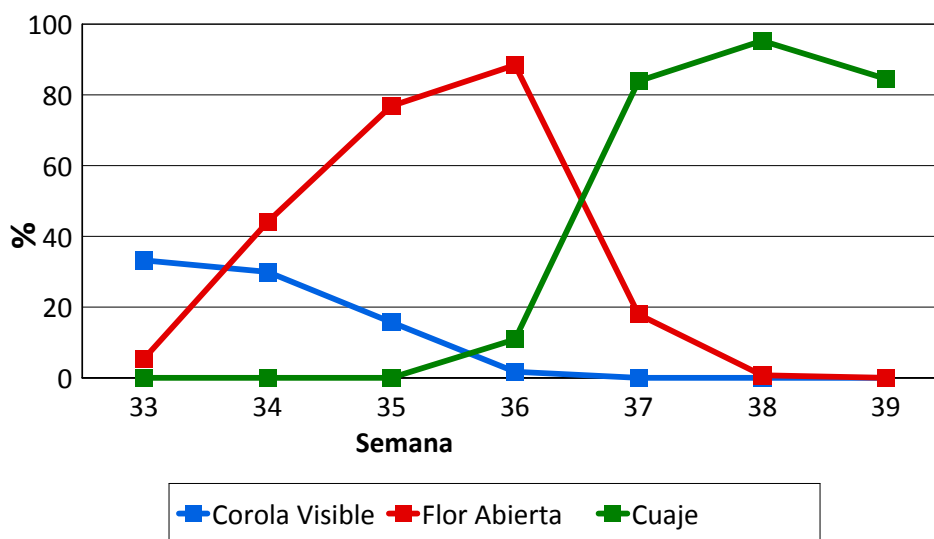

AVANCE DE FENOLOGÍA DE FRUTALES

Campaña 2017

Zona **VALLE**

Varietal **Hesse**

Semana	Corola Visible	Flor Abierta	Fruto Cuajado
33	33,17	5,42	0,00
34	29,92	44,04	0,00
35	15,75	76,83	0,00
36	1,71	88,42	10,88
37	0,00	17,92	83,88
38	0,00	0,75	95,25
39	0,00	0,00	84,50

Semana		
33	12/8/2017	19/8/2017
34	20/8/2017	27/8/2017
35	28/8/2017	4/9/2017
36	4/9/2017	11/9/2017
37	11/9/2017	18/9/2017
38	18/9/2017	25/9/2017
39	25/9/2017	2/10/2017
40	2/10/2017	9/10/2017
41	9/10/2017	16/10/2017