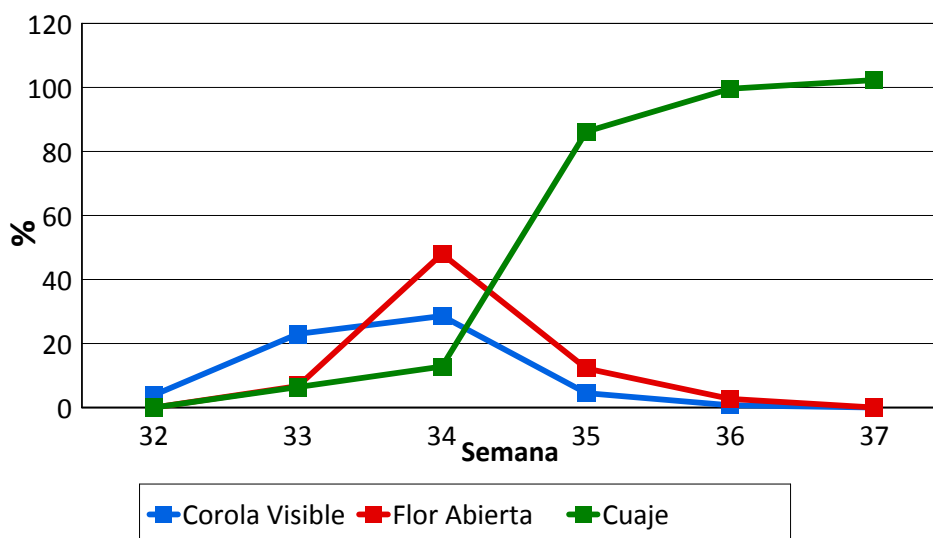

# AVANCE DE FENOLOGÍA DE FRUTALES Campaña 2017

Zona NORTE

Variedad JUNE GOLD

Semana	Corola Visible	Flor Abierta	Fruto Cuajado
32	3,88	0,00	0,00
33	22,93	6,71	6,32
34	28,54	47,96	12,75
35	4,45	12,15	86,15
36	0,68	2,68	99,58
37	0,00	0,00	102,25

Semana		
33	12/8/2017	19/8/2017
34	20/8/2017	27/8/2017
35	28/8/2017	4/9/2017
36	4/9/2017	11/9/2017
37	11/9/2017	18/9/2017
38	18/9/2017	25/9/2017
39	25/9/2017	2/10/2017
40	2/10/2017	9/10/2017
41	9/10/2017	16/10/2017