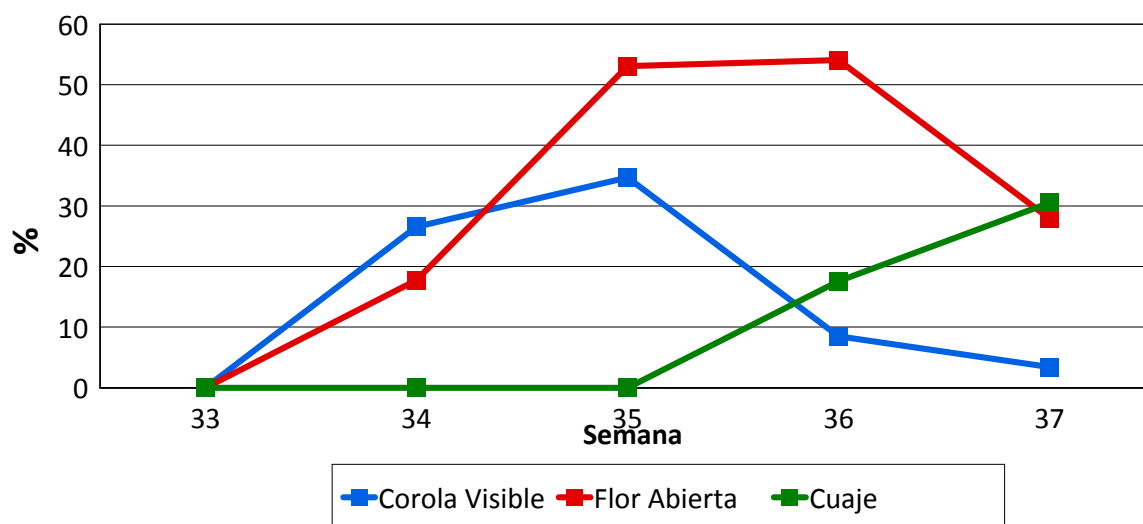

AVANCE DE FENOLOGÍA DE FRUTALES Campaña 2017

Zona **SUR**

Variedad **JUNE GOLD**

Semana	Corola Visible	Flor Abierta	Fruto Cuajado
33	0,00	0,00	0,00
34	26,56	17,75	0,00
35	34,67	53,04	0,00
36	8,50	54,08	17,58
37	3,42	27,92	30,50

Semana		
33	12/8/2017	19/8/2017
34	20/8/2017	27/8/2017
35	28/8/2017	4/9/2017
36	4/9/2017	11/9/2017
37	11/9/2017	18/9/2017
38	18/9/2017	25/9/2017
39	25/9/2017	2/10/2017
40	2/10/2017	9/10/2017
41	9/10/2017	16/10/2017