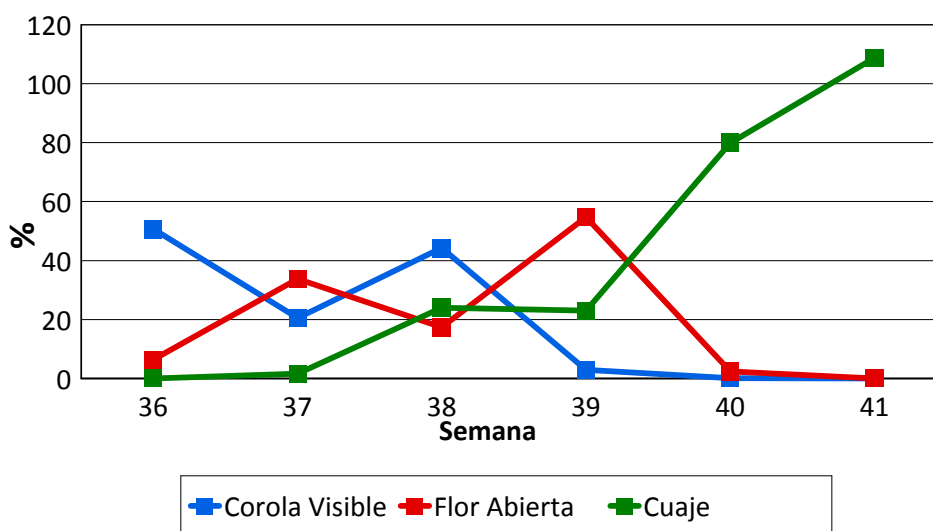

AVANCE DE FENOLOGÍA DE FRUTALES Campaña 2017

Zona NORTE

Variedad Lapins

Semana	Corola Visible	Flor Abierta	Fruto Cuajado
36	50,67	6,42	0,00
37	20,52	33,74	1,65
38	44,25	17,33	23,94
39	2,93	54,72	23,03
40	0,09	2,35	79,96
41	0,00	0,00	108,80

Semana		
33	12/8/2017	19/8/2017
34	20/8/2017	27/8/2017
35	28/8/2017	4/9/2017
36	4/9/2017	11/9/2017
37	11/9/2017	18/9/2017
38	18/9/2017	25/9/2017
39	25/9/2017	2/10/2017
40	2/10/2017	9/10/2017
41	9/10/2017	16/10/2017