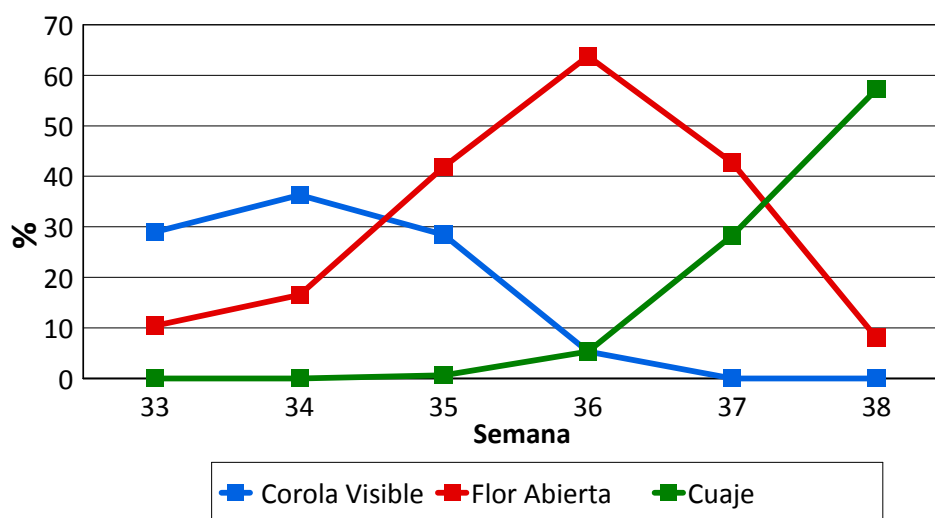

AVANCE DE FENOLOGÍA DE FRUTALES Campaña 2017

Zona ESTE

Varietal ANDROSS

Semana	Corola Visible	Flor Abierta	Fruto Cuajado
33	29,00	10,42	0,00
34	36,29	16,54	0,00
35	28,46	41,88	0,63
36	5,33	63,75	5,29
37	0,00	42,71	28,29
38	0,00	8,00	57,25

Semana		
33	12/8/2017	19/8/2017
34	20/8/2017	27/8/2017
35	28/8/2017	4/9/2017
36	4/9/2017	11/9/2017
37	11/9/2017	18/9/2017
38	18/9/2017	25/9/2017
39	25/9/2017	2/10/2017
40	2/10/2017	9/10/2017
41	9/10/2017	16/10/2017