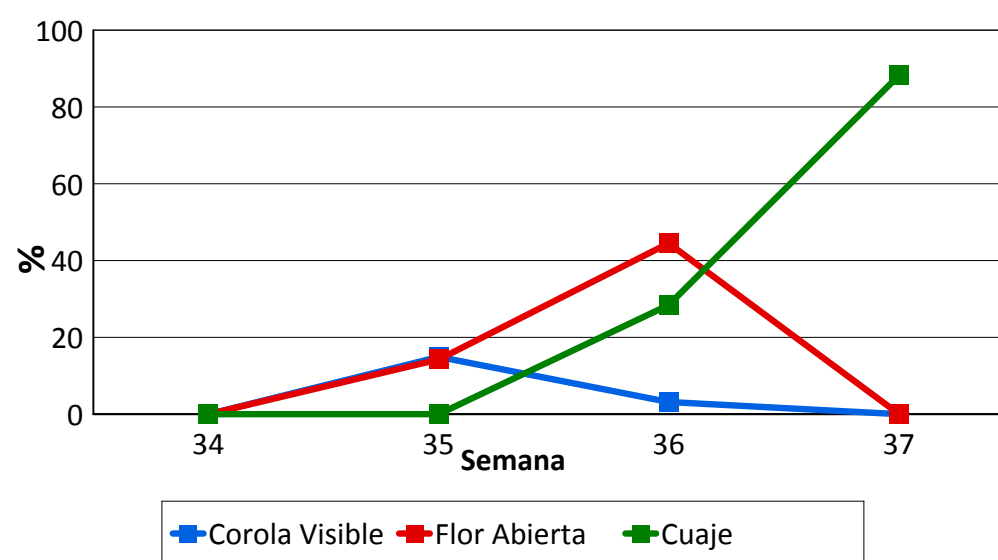

AVANCE DE FENOLOGÍA DE FRUTALES Campaña 2018

Zona **ESTE**

Variedad **D'Agen**

Semana	Corola Visible	Flor Abierta	Fruto Cuajado
34	0,00	0,00	0,00
35	0,00	0,00	0,00
36	0,00	0,00	0,00
37	75,25	0,00	0,00

Semana		
33	13/08/2018	19/08/2018
34	20/08/2018	26/08/2018
35	27/08/2018	03/09/2018
36	03/09/2018	09/09/2018
37	10/09/2018	16/09/2018
38	17/09/2018	23/09/2018
39	24/09/2018	30/09/2018
40	01/10/2018	07/10/2018
41	08/10/2018	14/10/2018
42	15/10/2018	21/10/2018
43	22/10/2018	28/10/2018

AVANCE DE FENOLOGÍA DE FRUTALES Campaña 2018

Zona ESTE

Variedad DR. DAVIS

Semana	Corola Visible	Flor Abierta	Fruto Cuajado
34	0,00	0,00	0,00
35	5,75	0,00	0,00
36	24,75	21,63	0,50
37	0,00	2,00	45,00

Semana		
33	13/08/2018	19/08/2018
34	20/08/2018	26/08/2018
35	27/08/2018	03/09/2018
36	03/09/2018	09/09/2018
37	10/09/2018	16/09/2018
38	17/09/2018	23/09/2018
39	24/09/2018	30/09/2018
40	01/10/2018	07/10/2018
41	08/10/2018	14/10/2018
42	15/10/2018	21/10/2018
43	22/10/2018	28/10/2018

AVANCE DE FENOLOGÍA DE FRUTALES Campaña 2018

Zona **ESTE**

Variedad **Guara**

Semana	Corola Visible	Flor Abierta	Fruto Cuajado
34	0,00	0,00	0,00
35	14,95	14,30	0,00
36	3,21	44,50	28,46
37	0,00	0,00	88,25