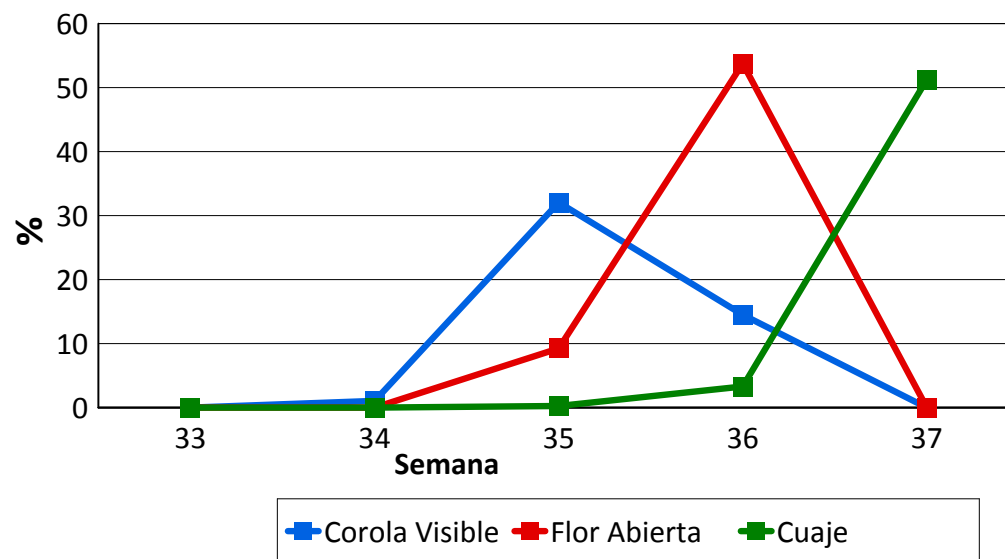

AVANCE DE FENOLOGÍA DE FRUTALES Campaña 2018

Zona **ESTE**

Variedad **ANDROSS**

Semana	Corola Visible	Flor Abierta	Fruto Cuajado
33	0,00	0,00	0,00
34	0,00	0,00	0,00
35	5,14	0,00	0,00
36	23,75	17,96	0,08
37	3,50	36,13	31,13

Semana		
33	13/08/2018	19/08/2018
34	20/08/2018	26/08/2018
35	27/08/2018	03/09/2018
36	03/09/2018	09/09/2018
37	10/09/2018	16/09/2018
38	17/09/2018	23/09/2018
39	24/09/2018	30/09/2018
40	01/10/2018	07/10/2018
41	08/10/2018	14/10/2018
42	15/10/2018	21/10/2018
43	22/10/2018	28/10/2018

AVANCE DE FENOLOGÍA DE FRUTALES Campaña 2018

Zona ESTE

Variedad Aniversario INTA

Semana	Corola Visible	Flor Abierta	Fruto Cuajado
33	0,00	0,00	0,00
34	1,06	0,00	0,00
35	32,04	9,25	0,25
36	14,50	53,75	3,29
37	0,00	0,00	51,25