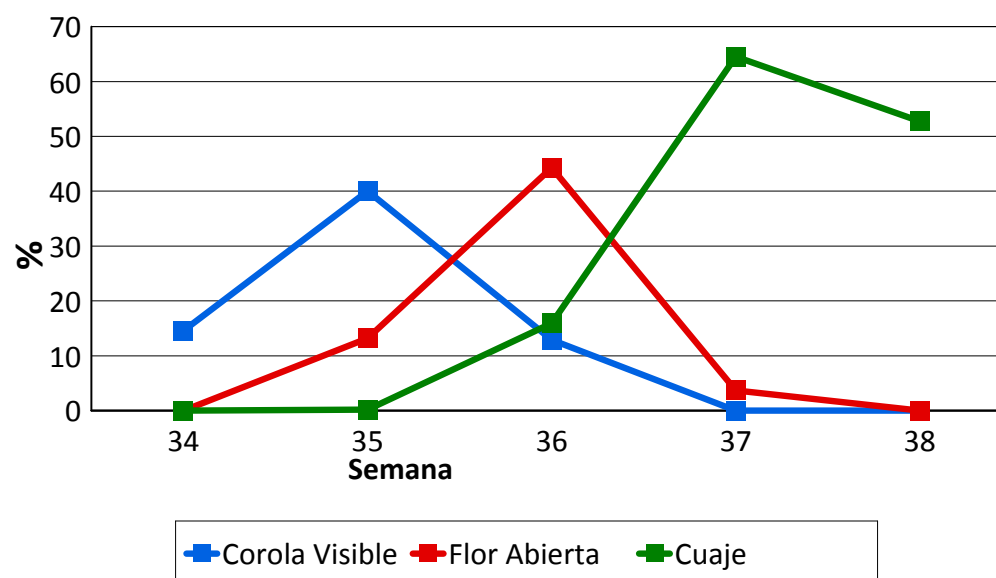

AVANCE DE FENOLOGÍA DE FRUTALES Campaña 2018

Zona **ESTE**

Variedad **Guara**

Semana	Corola Visible	Flor Abierta	Fruto Cuajado
34	0,00	0,00	0,00
35	14,95	14,30	0,00
36	3,21	44,50	28,46
37	0,00	0,00	88,25

Semana		
33	13/08/2018	19/08/2018
34	20/08/2018	26/08/2018
35	27/08/2018	03/09/2018
36	03/09/2018	09/09/2018
37	10/09/2018	16/09/2018
38	17/09/2018	23/09/2018
39	24/09/2018	30/09/2018
40	01/10/2018	07/10/2018
41	08/10/2018	14/10/2018
42	15/10/2018	21/10/2018
43	22/10/2018	28/10/2018

AVANCE DE FENOLOGÍA DE FRUTALES Campaña 2018

Zona ESTE

Variedad JUNE GOLD

Semana	Corola Visible	Flor Abierta	Fruto Cuajado
34	14,58	0,00	0,00
35	40,00	13,21	0,17
36	12,92	44,29	15,92
37	0,00	3,70	64,55
38	0,00	0,00	52,75