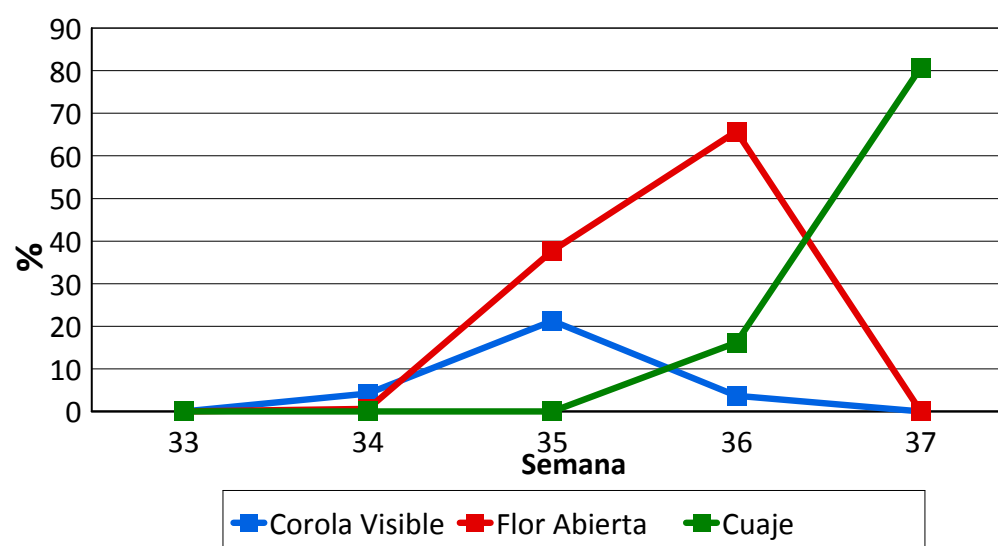

AVANCE DE FENOLOGÍA DE FRUTALES Campaña 2018

Zona ESTE

Variedad JUNE GOLD

Semana	Corola Visible	Flor Abierta	Fruto Cuajado
34	14,58	0,00	0,00
35	40,00	13,21	0,17
36	12,92	44,29	15,92
37	0,00	3,70	64,55
38	0,00	0,00	52,75

Semana		
33	13/08/2018	19/08/2018
34	20/08/2018	26/08/2018
35	27/08/2018	03/09/2018
36	03/09/2018	09/09/2018
37	10/09/2018	16/09/2018
38	17/09/2018	23/09/2018
39	24/09/2018	30/09/2018
40	01/10/2018	07/10/2018
41	08/10/2018	14/10/2018
42	15/10/2018	21/10/2018
43	22/10/2018	28/10/2018

AVANCE DE FENOLOGÍA DE FRUTALES Campaña 2018

Zona ESTE

Variedad Larry Ann

Semana	Corola Visible	Flor Abierta	Fruto Cuajado
33	0,00	0,00	0,00
34	4,21	0,57	0,00
35	21,29	37,75	0,00
36	3,67	65,71	16,13
37	0,00	0,00	80,75