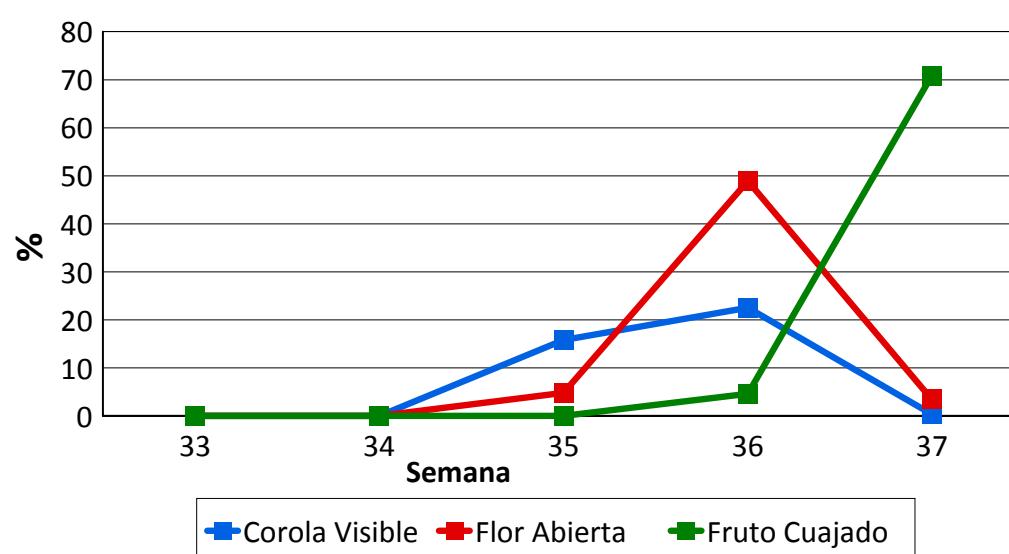

AVANCE DE FENOLOGÍA DE FRUTALES Campaña 2018

Zona ESTE

Variedad BOWEN

Semana	Corola Visible	Flor Abierta	Fruto Cuajado
33	0,00	0,00	0,00
34	0,61	0,00	0,00
35	10,03	4,26	0,00
36	21,71	31,39	0,00
37	0,00	15,00	53,88

Semana		
33	13/08/2018	19/08/2018
34	20/08/2018	26/08/2018
35	27/08/2018	03/09/2018
36	03/09/2018	09/09/2018
37	10/09/2018	16/09/2018
38	17/09/2018	23/09/2018
39	24/09/2018	30/09/2018
40	01/10/2018	07/10/2018
41	08/10/2018	14/10/2018
42	15/10/2018	21/10/2018
43	22/10/2018	28/10/2018

AVANCE DE FENOLOGÍA DE FRUTALES Campaña 2018

Zona ESTE

Variedad Caldessi 2000

Semana	Corola Visible	Flor Abierta	Fruto Cuajado
33	0,00	0,00	0,00
34	0,00	0,00	0,00
35	15,79	4,83	0,00
36	22,55	48,90	4,60
37	0,38	3,44	70,88