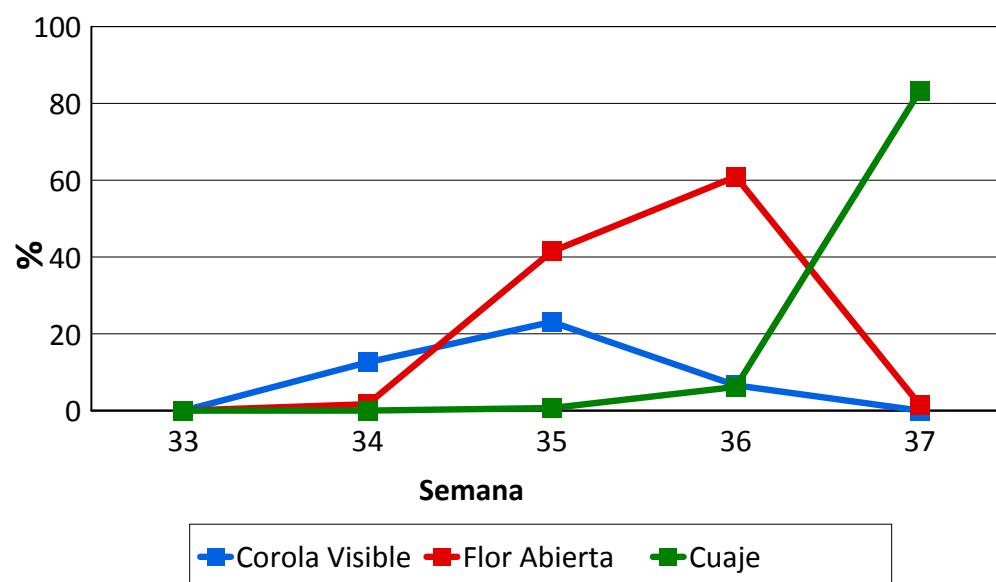

AVANCE DE FENOLOGÍA DE FRUTALES Campaña 2018

Zona ESTE

Variedad PAVIE CATHERINE

Semana	Corola Visible	Flor Abierta	Fruto Cuajado
33	0,00	0,00	0,00
34	0,00	0,00	0,00
35	8,08	0,00	0,00
36	24,14	34,04	1,46
37	0,00	3,13	64,63

AVANCE DE FENOLOGÍA DE FRUTALES Campaña 2018

Zona ESTE

Variedad ROSS

Semana	Corola Visible	Flor Abierta	Fruto Cuajado
34	0,00	0,00	0,00
35	30,50	7,75	0,00
36	31,13	39,88	2,00
37	1,75	31,88	37,88

Semana		
33	13/08/2018	19/08/2018
34	20/08/2018	26/08/2018
35	27/08/2018	03/09/2018
36	03/09/2018	09/09/2018
37	10/09/2018	16/09/2018
38	17/09/2018	23/09/2018
39	24/09/2018	30/09/2018
40	01/10/2018	07/10/2018
41	08/10/2018	14/10/2018
42	15/10/2018	21/10/2018
43	22/10/2018	28/10/2018

AVANCE DE FENOLOGÍA DE FRUTALES Campaña 2018

Zona ESTE

Variedad Santa Rosa

Semana	Corola Visible	Flor Abierta	Fruto Cuajado
33	0,00	0,00	0,00
34	12,63	1,69	0,00
35	23,13	41,46	0,71
36	6,63	60,92	6,21
37	0,00	1,50	83,25

AVANCE DE FENOLOGÍA DE FRUTALES Campaña 2018

Zona **ESTE**

Variedad **TILTON**

Semana	Corola Visible	Flor Abierta	Fruto Cuajado
34	0,07	0,00	0,00
35	1,82	0,39	0,00
36	18,08	23,54	0,71
37	4,56	18,69	42,25