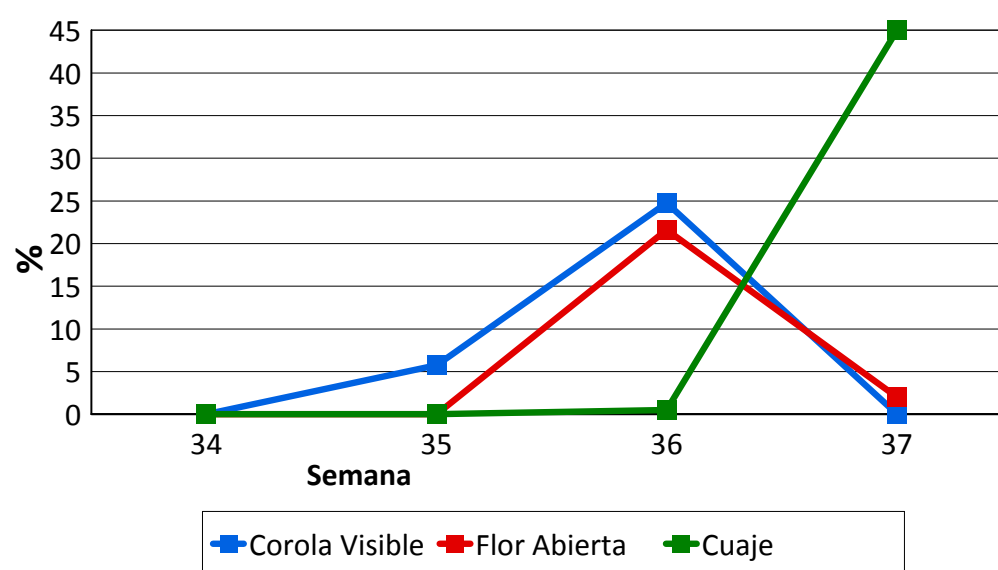

AVANCE DE FENOLOGÍA DE FRUTALES Campaña 2018

Zona **ESTE**

Variedad **D'Agen**

Semana	Corola Visible	Flor Abierta	Fruto Cuajado
34	0,00	0,00	0,00
35	0,00	0,00	0,00
36	0,00	0,00	0,00
37	75,25	0,00	0,00

Semana		
33	13/08/2018	19/08/2018
34	20/08/2018	26/08/2018
35	27/08/2018	03/09/2018
36	03/09/2018	09/09/2018
37	10/09/2018	16/09/2018
38	17/09/2018	23/09/2018
39	24/09/2018	30/09/2018
40	01/10/2018	07/10/2018
41	08/10/2018	14/10/2018
42	15/10/2018	21/10/2018
43	22/10/2018	28/10/2018

AVANCE DE FENOLOGÍA DE FRUTALES Campaña 2018

Zona ESTE

Variedad DR. DAVIS

Semana	Corola Visible	Flor Abierta	Fruto Cuajado
34	0,00	0,00	0,00
35	5,75	0,00	0,00
36	24,75	21,63	0,50
37	0,00	2,00	45,00

Semana		
33	13/08/2018	19/08/2018
34	20/08/2018	26/08/2018
35	27/08/2018	03/09/2018
36	03/09/2018	09/09/2018
37	10/09/2018	16/09/2018
38	17/09/2018	23/09/2018
39	24/09/2018	30/09/2018
40	01/10/2018	07/10/2018
41	08/10/2018	14/10/2018
42	15/10/2018	21/10/2018
43	22/10/2018	28/10/2018

AVANCE DE FENOLOGÍA DE FRUTALES Campaña 2018

Zona **ESTE**

Variedad **Guara**

Semana	Corola Visible	Flor Abierta	Fruto Cuajado
34	0,00	0,00	0,00
35	14,95	14,30	0,00
36	3,21	44,50	28,46
37	0,00	0,00	88,25