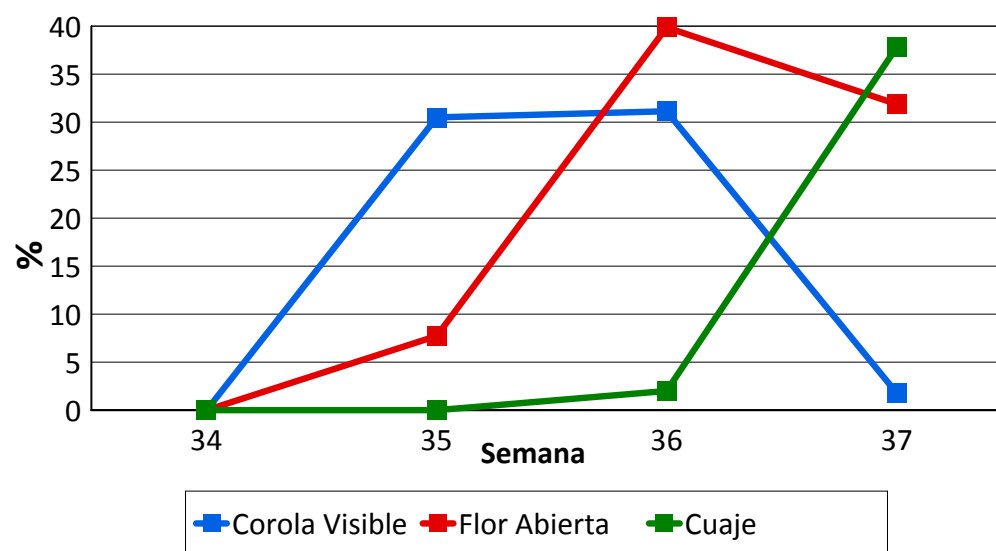

AVANCE DE FENOLOGÍA DE FRUTALES Campaña 2018

Zona ESTE

Variedad PAVIE CATHERINE

Semana	Corola Visible	Flor Abierta	Fruto Cuajado
33	0,00	0,00	0,00
34	0,00	0,00	0,00
35	8,08	0,00	0,00
36	24,14	34,04	1,46
37	0,00	3,13	64,63

Semana		
33	13/08/2018	19/08/2018
34	20/08/2018	26/08/2018
35	27/08/2018	03/09/2018
36	03/09/2018	09/09/2018
37	10/09/2018	16/09/2018
38	17/09/2018	23/09/2018
39	24/09/2018	30/09/2018
40	01/10/2018	07/10/2018
41	08/10/2018	14/10/2018
42	15/10/2018	21/10/2018
43	22/10/2018	28/10/2018

AVANCE DE FENOLOGÍA DE FRUTALES Campaña 2018

Zona ESTE

Variedad ROSS

Semana	Corola Visible	Flor Abierta	Fruto Cuajado
34	0,00	0,00	0,00
35	30,50	7,75	0,00
36	31,13	39,88	2,00
37	1,75	31,88	37,88

Semana		
33	13/08/2018	19/08/2018
34	20/08/2018	26/08/2018
35	27/08/2018	03/09/2018
36	03/09/2018	09/09/2018
37	10/09/2018	16/09/2018
38	17/09/2018	23/09/2018
39	24/09/2018	30/09/2018
40	01/10/2018	07/10/2018
41	08/10/2018	14/10/2018
42	15/10/2018	21/10/2018
43	22/10/2018	28/10/2018

AVANCE DE FENOLOGÍA DE FRUTALES Campaña 2018

Zona ESTE

Variedad Santa Rosa

Semana	Corola Visible	Flor Abierta	Fruto Cuajado
33	0,00	0,00	0,00
34	12,63	1,69	0,00
35	23,13	41,46	0,71
36	6,63	60,92	6,21
37	0,00	1,50	83,25