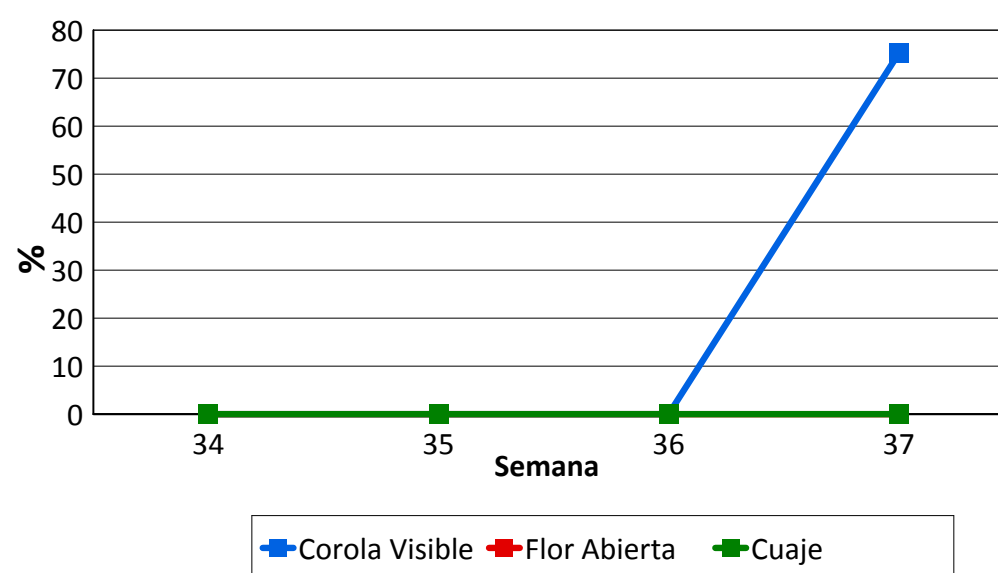

AVANCE DE FENOLOGÍA DE FRUTALES Campaña 2018

Zona **ESTE**

Variedad **CARSON**

Semana	Corola Visible	Flor Abierta	Fruto Cuajado
34	0,00	0,00	0,00
35	11,84	1,74	0,00
36	19,71	26,38	0,58
37	19,63	23,00	34,50

Semana		
33	13/08/2018	19/08/2018
34	20/08/2018	26/08/2018
35	27/08/2018	03/09/2018
36	03/09/2018	09/09/2018
37	10/09/2018	16/09/2018
38	17/09/2018	23/09/2018
39	24/09/2018	30/09/2018
40	01/10/2018	07/10/2018
41	08/10/2018	14/10/2018
42	15/10/2018	21/10/2018
43	22/10/2018	28/10/2018

AVANCE DE FENOLOGÍA DE FRUTALES Campaña 2018

Zona **ESTE**

Variedad **D'Agen**

Semana	Corola Visible	Flor Abierta	Fruto Cuajado
34	0,00	0,00	0,00
35	0,00	0,00	0,00
36	0,00	0,00	0,00
37	75,25	0,00	0,00

Semana		
33	13/08/2018	19/08/2018
34	20/08/2018	26/08/2018
35	27/08/2018	03/09/2018
36	03/09/2018	09/09/2018
37	10/09/2018	16/09/2018
38	17/09/2018	23/09/2018
39	24/09/2018	30/09/2018
40	01/10/2018	07/10/2018
41	08/10/2018	14/10/2018
42	15/10/2018	21/10/2018
43	22/10/2018	28/10/2018

AVANCE DE FENOLOGÍA DE FRUTALES Campaña 2018

Zona ESTE

Variedad DR. DAVIS

Semana	Corola Visible	Flor Abierta	Fruto Cuajado
34	0,00	0,00	0,00
35	5,75	0,00	0,00
36	24,75	21,63	0,50
37	0,00	2,00	45,00

Semana		
33	13/08/2018	19/08/2018
34	20/08/2018	26/08/2018
35	27/08/2018	03/09/2018
36	03/09/2018	09/09/2018
37	10/09/2018	16/09/2018
38	17/09/2018	23/09/2018
39	24/09/2018	30/09/2018
40	01/10/2018	07/10/2018
41	08/10/2018	14/10/2018
42	15/10/2018	21/10/2018
43	22/10/2018	28/10/2018