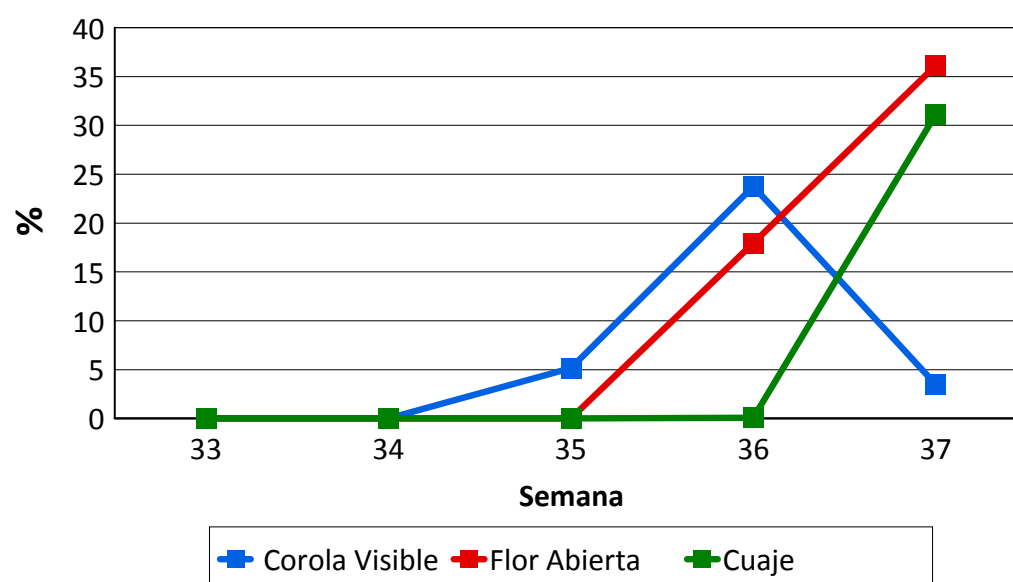

AVANCE DE FENOLOGÍA DE FRUTALES Campaña 2018

Zona **ESTE**

Variedad **ANDROSS**

Semana	Corola Visible	Flor Abierta	Fruto Cuajado
33	0,00	0,00	0,00
34	0,00	0,00	0,00
35	5,14	0,00	0,00
36	23,75	17,96	0,08
37	3,50	36,13	31,13

AVANCE DE FENOLOGÍA DE FRUTALES Campaña 2018

Zona ESTE

Variedad Aniversario INTA

Semana	Corola Visible	Flor Abierta	Fruto Cuajado
33	0,00	0,00	0,00
34	1,06	0,00	0,00
35	32,04	9,25	0,25
36	14,50	53,75	3,29
37	0,00	0,00	51,25