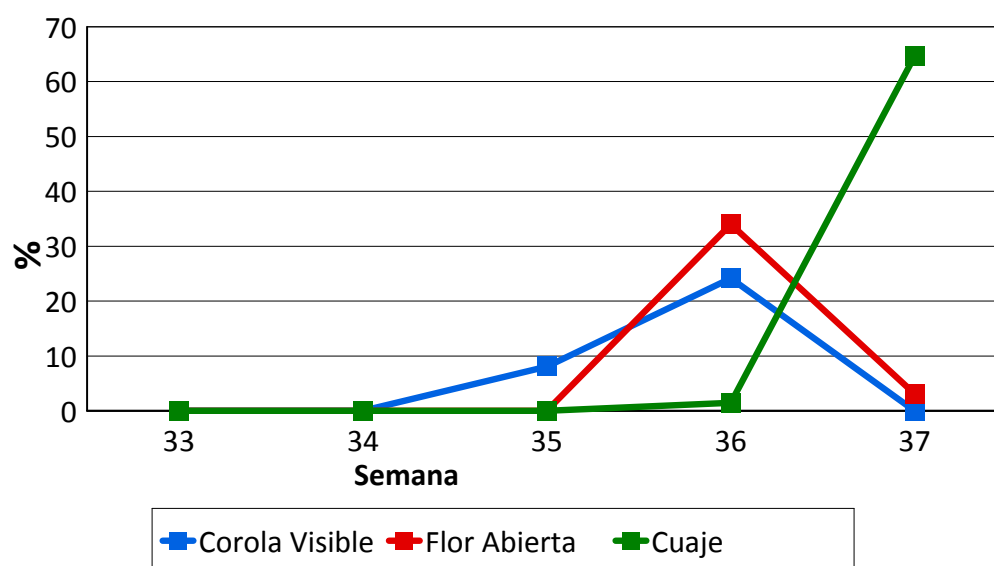

AVANCE DE FENOLOGÍA DE FRUTALES Campaña 2018

Zona **ESTE**

Variedad **LOADEL**

Semana	Corola Visible	Flor Abierta	Fruto Cuajado
34	0,00	0,00	0,00
35	2,43	0,14	0,00
36	23,56	9,13	0,00
37	7,25	43,25	4,63

Semana		
33	13/08/2018	19/08/2018
34	20/08/2018	26/08/2018
35	27/08/2018	03/09/2018
36	03/09/2018	09/09/2018
37	10/09/2018	16/09/2018
38	17/09/2018	23/09/2018
39	24/09/2018	30/09/2018
40	01/10/2018	07/10/2018
41	08/10/2018	14/10/2018
42	15/10/2018	21/10/2018
43	22/10/2018	28/10/2018

AVANCE DE FENOLOGÍA DE FRUTALES Campaña 2018

Zona **ESTE**

Variedad **María Blanca**

Semana	Corola Visible	Flor Abierta	Fruto Cuajado
34	0,00	0,00	0,00
35	6,27	0,05	0,00
36	47,88	12,29	0,00
37	8,42	62,08	5,38

Semana		
33	13/08/2018	19/08/2018
34	20/08/2018	26/08/2018
35	27/08/2018	03/09/2018
36	03/09/2018	09/09/2018
37	10/09/2018	16/09/2018
38	17/09/2018	23/09/2018
39	24/09/2018	30/09/2018
40	01/10/2018	07/10/2018
41	08/10/2018	14/10/2018
42	15/10/2018	21/10/2018
43	22/10/2018	28/10/2018

AVANCE DE FENOLOGÍA DE FRUTALES Campaña 2018

Zona ESTE

Variedad PAVIE CATHERINE

Semana	Corola Visible	Flor Abierta	Fruto Cuajado
33	0,00	0,00	0,00
34	0,00	0,00	0,00
35	8,08	0,00	0,00
36	24,14	34,04	1,46
37	0,00	3,13	64,63