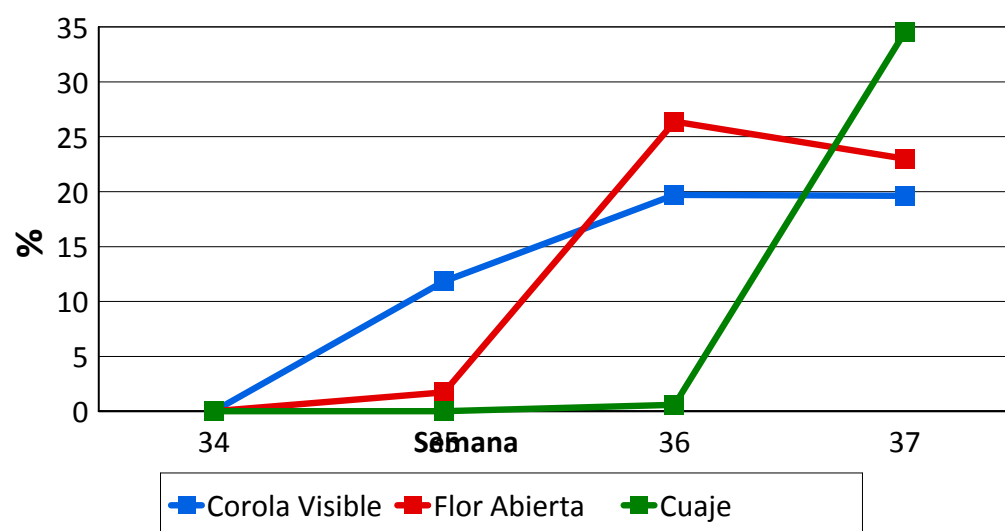

AVANCE DE FENOLOGÍA DE FRUTALES Campaña 2018

Zona ESTE

Variedad Caldessi 2000

Semana	Corola Visible	Flor Abierta	Fruto Cuajado
33	0,00	0,00	0,00
34	0,00	0,00	0,00
35	15,79	4,83	0,00
36	22,55	48,90	4,60
37	0,38	3,44	70,88

Semana		
33	13/08/2018	19/08/2018
34	20/08/2018	26/08/2018
35	27/08/2018	03/09/2018
36	03/09/2018	09/09/2018
37	10/09/2018	16/09/2018
38	17/09/2018	23/09/2018
39	24/09/2018	30/09/2018
40	01/10/2018	07/10/2018
41	08/10/2018	14/10/2018
42	15/10/2018	21/10/2018
43	22/10/2018	28/10/2018

AVANCE DE FENOLOGÍA DE FRUTALES Campaña 2018

Zona **ESTE**

Variedad **CARSON**

Semana	Corola Visible	Flor Abierta	Fruto Cuajado
34	0,00	0,00	0,00
35	11,84	1,74	0,00
36	19,71	26,38	0,58
37	19,63	23,00	34,50