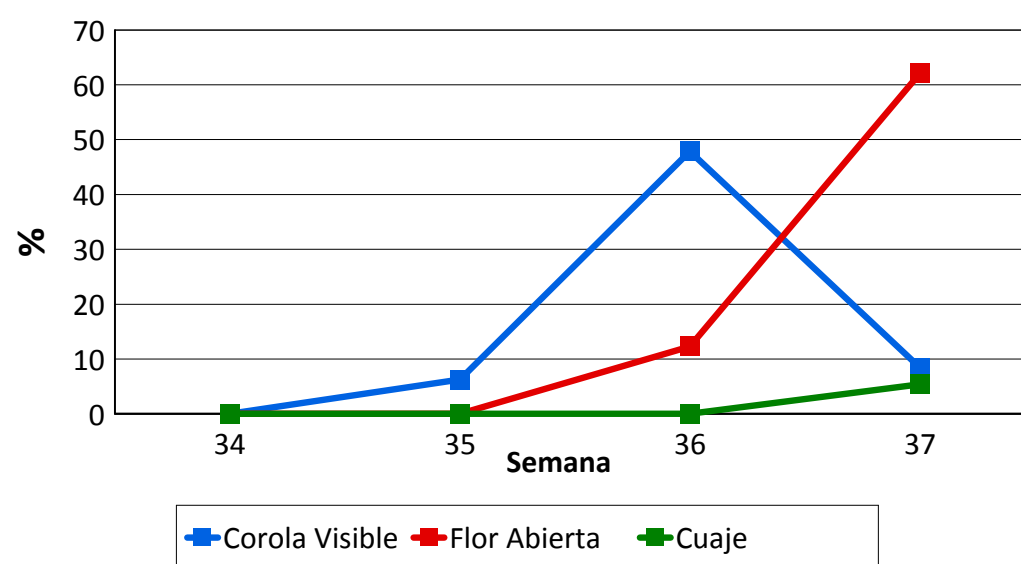

AVANCE DE FENOLOGÍA DE FRUTALES Campaña 2018

Zona ESTE

Variedad Larry Ann

Semana	Corola Visible	Flor Abierta	Fruto Cuajado
33	0,00	0,00	0,00
34	4,21	0,57	0,00
35	21,29	37,75	0,00
36	3,67	65,71	16,13
37	0,00	0,00	80,75

AVANCE DE FENOLOGÍA DE FRUTALES Campaña 2018

Zona **ESTE**

Variedad **LOADEL**

Semana	Corola Visible	Flor Abierta	Fruto Cuajado
34	0,00	0,00	0,00
35	2,43	0,14	0,00
36	23,56	9,13	0,00
37	7,25	43,25	4,63

Semana		
33	13/08/2018	19/08/2018
34	20/08/2018	26/08/2018
35	27/08/2018	03/09/2018
36	03/09/2018	09/09/2018
37	10/09/2018	16/09/2018
38	17/09/2018	23/09/2018
39	24/09/2018	30/09/2018
40	01/10/2018	07/10/2018
41	08/10/2018	14/10/2018
42	15/10/2018	21/10/2018
43	22/10/2018	28/10/2018

AVANCE DE FENOLOGÍA DE FRUTALES Campaña 2018

Zona **ESTE**

Variedad **María Blanca**

Semana	Corola Visible	Flor Abierta	Fruto Cuajado
34	0,00	0,00	0,00
35	6,27	0,05	0,00
36	47,88	12,29	0,00
37	8,42	62,08	5,38