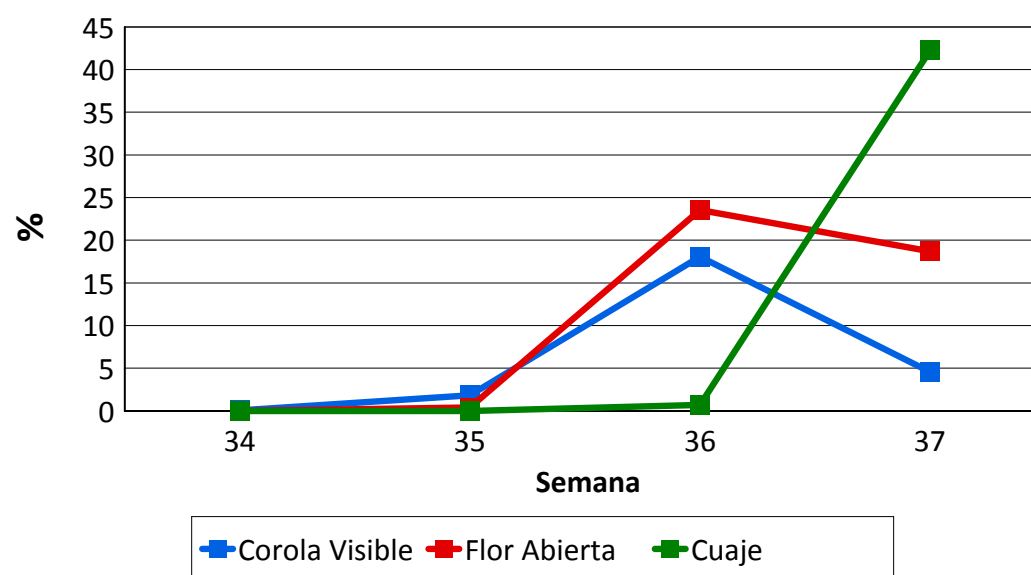

AVANCE DE FENOLOGÍA DE FRUTALES Campaña 2018

Zona ESTE

Variedad Santa Rosa

Semana	Corola Visible	Flor Abierta	Fruto Cuajado
33	0,00	0,00	0,00
34	12,63	1,69	0,00
35	23,13	41,46	0,71
36	6,63	60,92	6,21
37	0,00	1,50	83,25

Semana		
33	13/08/2018	19/08/2018
34	20/08/2018	26/08/2018
35	27/08/2018	03/09/2018
36	03/09/2018	09/09/2018
37	10/09/2018	16/09/2018
38	17/09/2018	23/09/2018
39	24/09/2018	30/09/2018
40	01/10/2018	07/10/2018
41	08/10/2018	14/10/2018
42	15/10/2018	21/10/2018
43	22/10/2018	28/10/2018

AVANCE DE FENOLOGÍA DE FRUTALES Campaña 2018

Zona **ESTE**

Variedad **TILTON**

Semana	Corola Visible	Flor Abierta	Fruto Cuajado
34	0,07	0,00	0,00
35	1,82	0,39	0,00
36	18,08	23,54	0,71
37	4,56	18,69	42,25