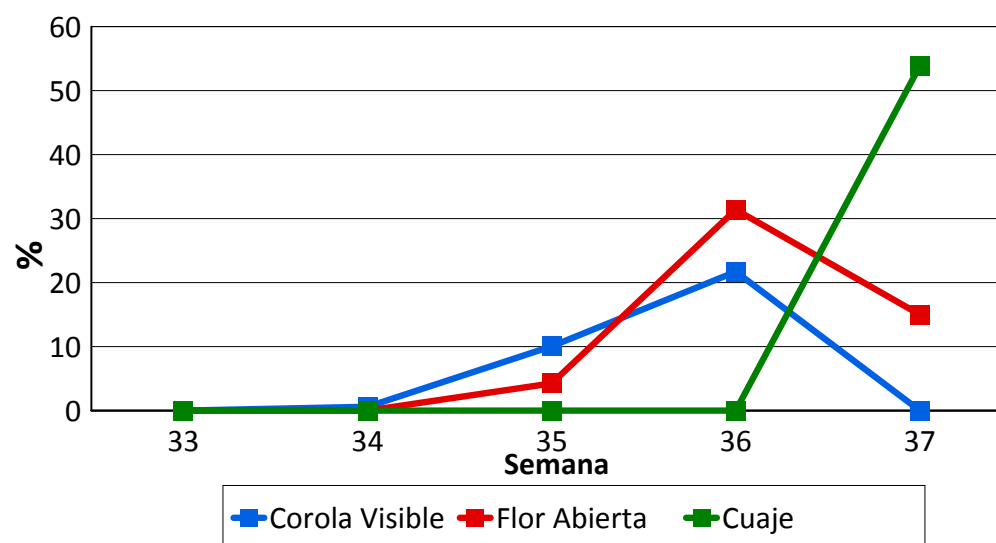

AVANCE DE FENOLOGÍA DE FRUTALES Campaña 2018

Zona ESTE

Variedad Aniversario INTA

Semana	Corola Visible	Flor Abierta	Fruto Cuajado
33	0,00	0,00	0,00
34	1,06	0,00	0,00
35	32,04	9,25	0,25
36	14,50	53,75	3,29
37	0,00	0,00	51,25

Semana		
33	13/08/2018	19/08/2018
34	20/08/2018	26/08/2018
35	27/08/2018	03/09/2018
36	03/09/2018	09/09/2018
37	10/09/2018	16/09/2018
38	17/09/2018	23/09/2018
39	24/09/2018	30/09/2018
40	01/10/2018	07/10/2018
41	08/10/2018	14/10/2018
42	15/10/2018	21/10/2018
43	22/10/2018	28/10/2018

AVANCE DE FENOLOGÍA DE FRUTALES Campaña 2018

Zona ESTE

Variedad BOWEN

Semana	Corola Visible	Flor Abierta	Fruto Cuajado
33	0,00	0,00	0,00
34	0,61	0,00	0,00
35	10,03	4,26	0,00
36	21,71	31,39	0,00
37	0,00	15,00	53,88