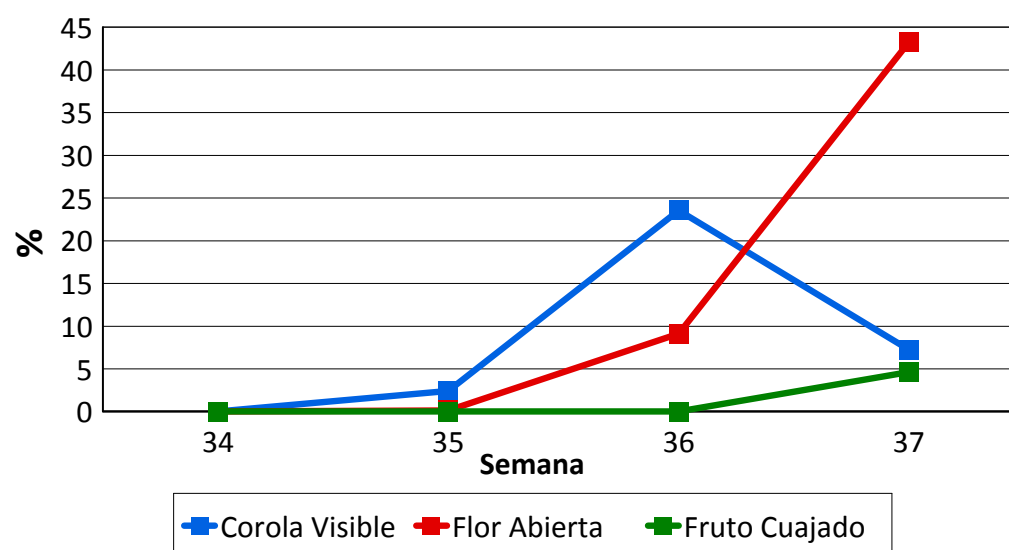

AVANCE DE FENOLOGÍA DE FRUTALES Campaña 2018

Zona ESTE

Variedad Larry Ann

Semana	Corola Visible	Flor Abierta	Fruto Cuajado
33	0,00	0,00	0,00
34	4,21	0,57	0,00
35	21,29	37,75	0,00
36	3,67	65,71	16,13
37	0,00	0,00	80,75

Semana		
33	13/08/2018	19/08/2018
34	20/08/2018	26/08/2018
35	27/08/2018	03/09/2018
36	03/09/2018	09/09/2018
37	10/09/2018	16/09/2018
38	17/09/2018	23/09/2018
39	24/09/2018	30/09/2018
40	01/10/2018	07/10/2018
41	08/10/2018	14/10/2018
42	15/10/2018	21/10/2018
43	22/10/2018	28/10/2018

AVANCE DE FENOLOGÍA DE FRUTALES Campaña 2018

Zona **ESTE**

Variedad **LOADEL**

Semana	Corola Visible	Flor Abierta	Fruto Cuajado
34	0,00	0,00	0,00
35	2,43	0,14	0,00
36	23,56	9,13	0,00
37	7,25	43,25	4,63

Semana		
33	13/08/2018	19/08/2018
34	20/08/2018	26/08/2018
35	27/08/2018	03/09/2018
36	03/09/2018	09/09/2018
37	10/09/2018	16/09/2018
38	17/09/2018	23/09/2018
39	24/09/2018	30/09/2018
40	01/10/2018	07/10/2018
41	08/10/2018	14/10/2018
42	15/10/2018	21/10/2018
43	22/10/2018	28/10/2018

AVANCE DE FENOLOGÍA DE FRUTALES Campaña 2018

Zona **ESTE**

Variedad **María Blanca**

Semana	Corola Visible	Flor Abierta	Fruto Cuajado
34	0,00	0,00	0,00
35	6,27	0,05	0,00
36	47,88	12,29	0,00
37	8,42	62,08	5,38