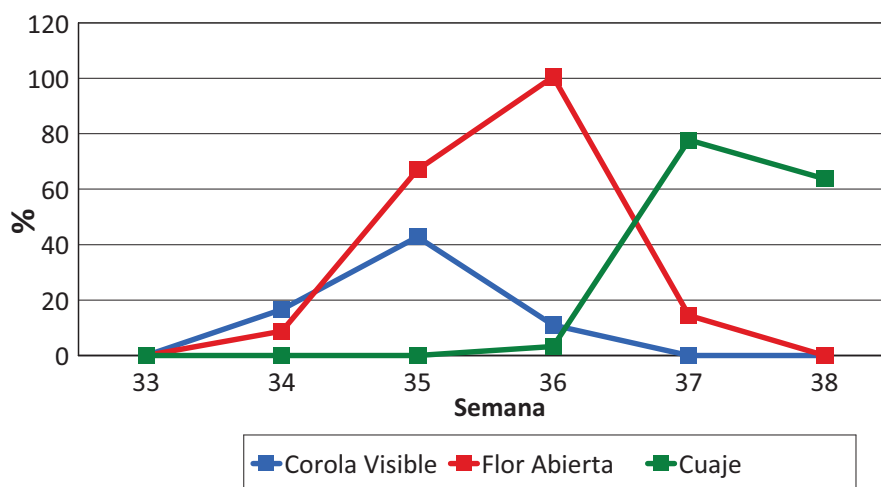

AVANCE DE FENOLOGÍA DE FRUTALES Campaña 2017

Zona **SUR**

Variedad **William's**

Semana	Corola Visible	Flor Abierta	Fruto Cuajado
36	0,00	0,00	0,00
37	8,67	0,17	0,00
38	36,42	26,42	0,08
39	22,58	192,96	17,50
40	6,17	129,00	150,83
41	0,00	32,25	263,50

Semana		
33	12/8/2017	19/8/2017
34	20/8/2017	27/8/2017
35	28/8/2017	4/9/2017
36	4/9/2017	11/9/2017
37	11/9/2017	18/9/2017
38	18/9/2017	25/9/2017
39	25/9/2017	2/10/2017
40	2/10/2017	9/10/2017
41	9/10/2017	16/10/2017

AVANCE DE FENOLOGÍA DE FRUTALES

Campaña 2017

 Zona **SUR**

 Variedad **Santa Rosa**

Semana	Corola Visible	Flor Abierta	Fruto Cuajado
33	0,00	0,00	0,00
34	16,63	8,81	0,00
35	42,79	67,00	0,00
36	10,92	100,58	3,25
37	0,00	14,45	77,75
38	0,00	0,00	63,75