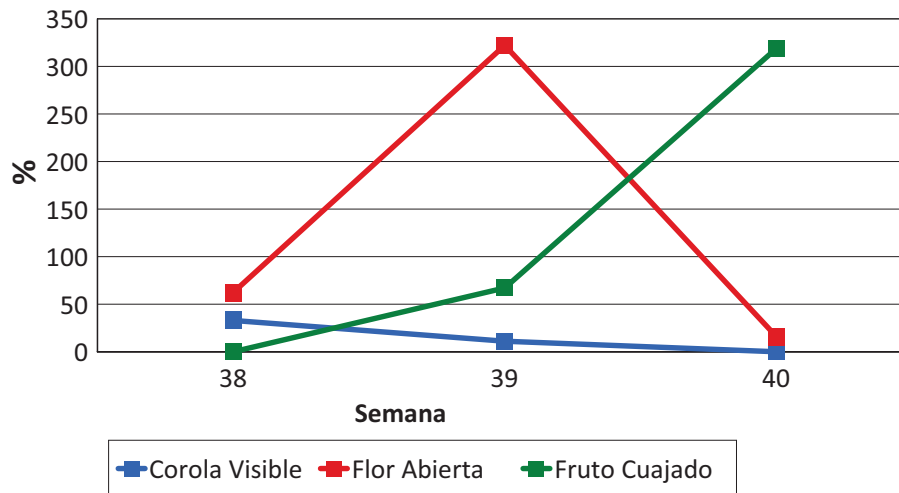

AVANCE DE FENOLOGÍA DE FRUTALES

Campaña 2017

 Zona **SUR**

 Variedad **BOWEN**

Semana	Corola Visible	Flor Abierta	Fruto Cuajado
33	0,00	0,00	0,00
34	13,50	1,45	0,00
35	52,00	25,88	0,00
36	23,00	71,13	0,00
37	5,54	102,58	7,29
38	0,00	42,46	69,17
39	0,00	0,00	105,50

Semana		
33	12/8/2017	19/8/2017
34	20/8/2017	27/8/2017
35	28/8/2017	4/9/2017
36	4/9/2017	11/9/2017
37	11/9/2017	18/9/2017
38	18/9/2017	25/9/2017
39	25/9/2017	2/10/2017
40	2/10/2017	9/10/2017
41	9/10/2017	16/10/2017

AVANCE DE FENOLOGÍA DE FRUTALES Campaña 2017

Zona SUR

Varietal Beurré Guiffar

Semana	Corola Visible	Flor Abierta	Fruto Cuajado
38	33,00	62,25	0,00
39	11,13	322,13	67,13
40	0,00	16,00	318,67

Semana		
33	12/8/2017	19/8/2017
34	20/8/2017	27/8/2017
35	28/8/2017	4/9/2017
36	4/9/2017	11/9/2017
37	11/9/2017	18/9/2017
38	18/9/2017	25/9/2017
39	25/9/2017	2/10/2017
40	2/10/2017	9/10/2017
41	9/10/2017	16/10/2017

AVANCE DE FENOLOGÍA DE FRUTALES

Campaña 2017

 Zona **SUR**

 Variedad **ANDROSS**

Semana	Corola Visible	Flor Abierta	Fruto Cuajado
33	0,00	0,00	0,00
34	18,26	4,00	0,00
35	29,63	29,13	0,00
36	27,63	72,46	0,00
37	11,85	86,40	7,25
38	0,00	36,04	46,13
39	0,00	0,00	72,50