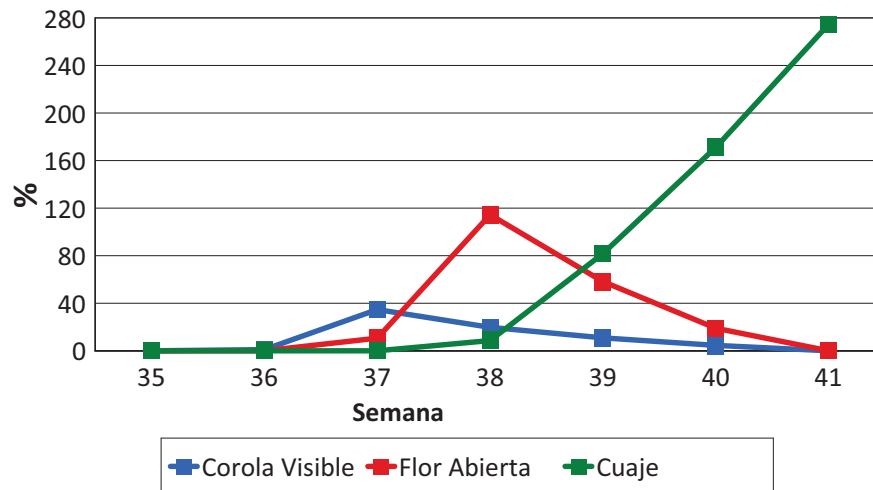

AVANCE DE FENOLOGÍA DE FRUTALES

Campaña 2017

 Zona **SUR**

 Variedad **FORTUNA**

Semana	Corola Visible	Flor Abierta	Fruto Cuajado
33	0,00	0,00	0,00
34	13,90	12,05	0,00
35	16,96	36,08	0,00
36	25,92	53,92	0,00
37	18,17	68,42	1,54
38	1,00	27,35	46,85
39	0,00	0,00	90,75

Semana		
33	12/8/2017	19/8/2017
34	20/8/2017	27/8/2017
35	28/8/2017	4/9/2017
36	4/9/2017	11/9/2017
37	11/9/2017	18/9/2017
38	18/9/2017	25/9/2017
39	25/9/2017	2/10/2017
40	2/10/2017	9/10/2017
41	9/10/2017	16/10/2017

AVANCE DE FENOLOGÍA DE FRUTALES

Campaña 2017

 Zona **SUR**

 Variedad **D'Agen**

Semana	Corola Visible	Flor Abierta	Fruto Cuajado
35	0,00	0,00	0,00
36	1,13	0,00	0,00
37	34,69	10,63	0,00
38	19,75	114,38	8,79
39	11,04	58,21	81,83
40	4,50	19,06	171,06
41	0,00	0,00	274,75