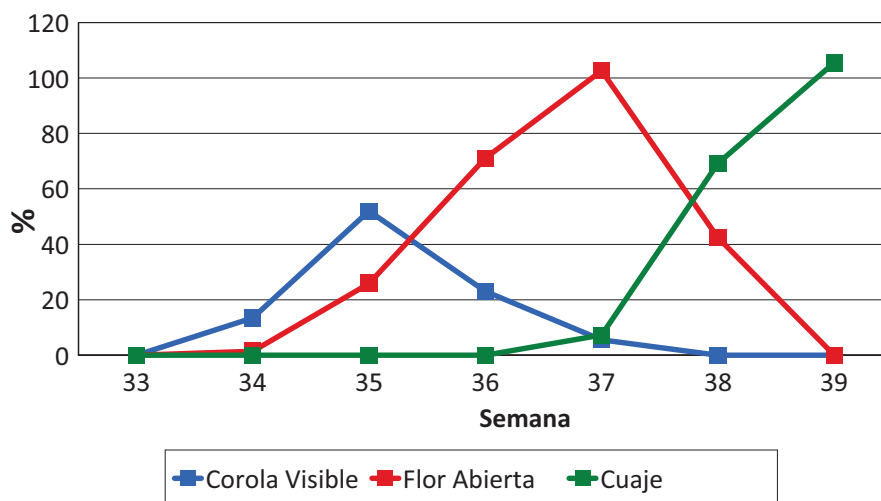

AVANCE DE FENOLOGÍA DE FRUTALES Campaña 2017

Zona **SUR**

Variedad **Cristalino**

Semana	Corola Visible	Flor Abierta	Fruto Cuajado
34	0,00	0,00	0,00
35	37,58	1,33	0,00
36	51,08	22,46	0,00
37	22,08	64,08	8,38
38	0,54	39,00	44,63
39	0,00	6,00	41,33

Semana		
33	12/8/2017	19/8/2017
34	20/8/2017	27/8/2017
35	28/8/2017	4/9/2017
36	4/9/2017	11/9/2017
37	11/9/2017	18/9/2017
38	18/9/2017	25/9/2017
39	25/9/2017	2/10/2017
40	2/10/2017	9/10/2017
41	9/10/2017	16/10/2017

AVANCE DE FENOLOGÍA DE FRUTALES

Campaña 2017

 Zona **SUR**

 Variedad **BOWEN**

Semana	Corola Visible	Flor Abierta	Fruto Cuajado
33	0,00	0,00	0,00
34	13,50	1,45	0,00
35	52,00	25,88	0,00
36	23,00	71,13	0,00
37	5,54	102,58	7,29
38	0,00	42,46	69,17
39	0,00	0,00	105,50