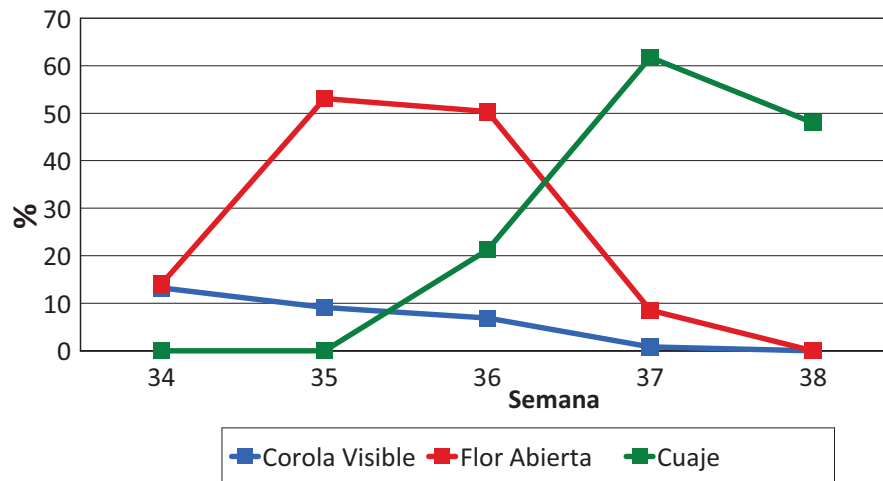

AVANCE DE FENOLOGÍA DE FRUTALES

Campaña 2017

 Zona **SUR**

 Variedad **Santa Rosa**

Semana	Corola Visible	Flor Abierta	Fruto Cuajado
33	0,00	0,00	0,00
34	16,63	8,81	0,00
35	42,79	67,00	0,00
36	10,92	100,58	3,25
37	0,00	14,45	77,75
38	0,00	0,00	63,75

Semana		
33	12/8/2017	19/8/2017
34	20/8/2017	27/8/2017
35	28/8/2017	4/9/2017
36	4/9/2017	11/9/2017
37	11/9/2017	18/9/2017
38	18/9/2017	25/9/2017
39	25/9/2017	2/10/2017
40	2/10/2017	9/10/2017
41	9/10/2017	16/10/2017

AVANCE DE FENOLOGÍA DE FRUTALES

Campaña 2017

 Zona **SUR**

 Variedad **TILTON**

Semana	Corola Visible	Flor Abierta	Fruto Cuajado
34	13,21	14,11	0,00
35	9,13	53,08	0,00
36	6,92	50,33	21,21
37	0,85	8,55	61,75
38	0,00	0,00	48,00