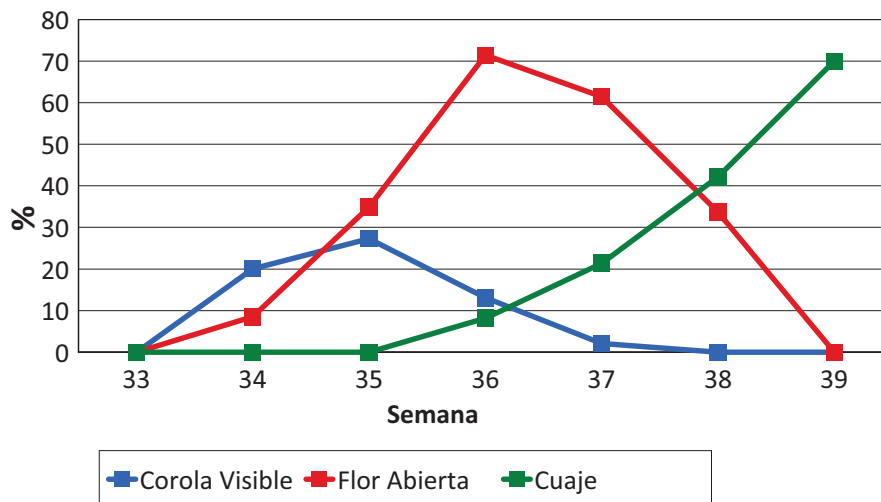

AVANCE DE FENOLOGÍA DE FRUTALES Campaña 2017

Zona **SUR**

Varietal **DR. DAVIS**

Semana	Corola Visible	Flor Abierta	Fruto Cuajado
34	9,44	0,38	0,00
35	34,92	16,88	0,00
36	31,04	58,88	0,00
37	6,54	75,13	1,42
38	0,25	39,33	33,08
39	0,00	0,00	64,58

Semana		
33	12/8/2017	19/8/2017
34	20/8/2017	27/8/2017
35	28/8/2017	4/9/2017
36	4/9/2017	11/9/2017
37	11/9/2017	18/9/2017
38	18/9/2017	25/9/2017
39	25/9/2017	2/10/2017
40	2/10/2017	9/10/2017
41	9/10/2017	16/10/2017

AVANCE DE FENOLOGÍA DE FRUTALES

Campaña 2017

 Zona **SUR**

 Variedad **LOADEL**

Semana	Corola Visible	Flor Abierta	Fruto Cuajado
33	0,00	0,00	0,00
34	20,06	8,56	0,00
35	27,30	34,87	0,00
36	13,13	71,46	8,21
37	2,08	61,46	21,38
38	0,00	33,70	42,15
39	0,00	0,00	70,00