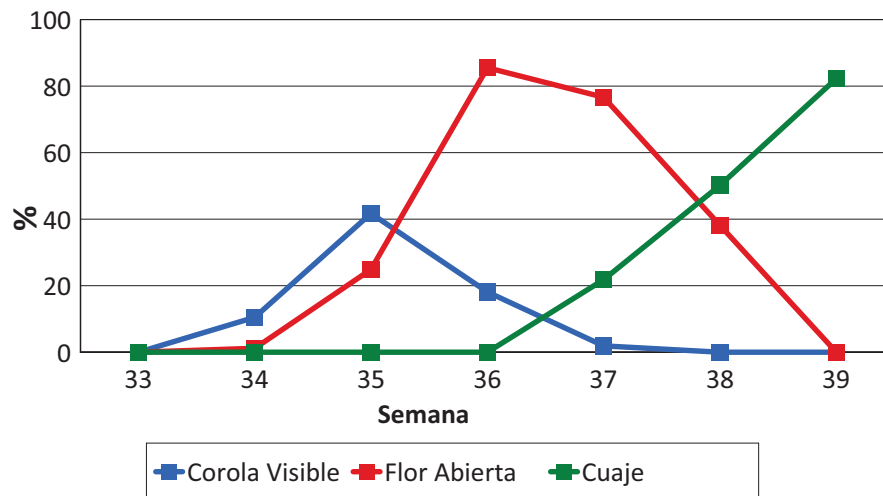

AVANCE DE FENOLOGÍA DE FRUTALES

Campaña 2017

 Zona **SUR**

 Variedad **LOADEL**

Semana	Corola Visible	Flor Abierta	Fruto Cuajado
33	0,00	0,00	0,00
34	20,06	8,56	0,00
35	27,30	34,87	0,00
36	13,13	71,46	8,21
37	2,08	61,46	21,38
38	0,00	33,70	42,15
39	0,00	0,00	70,00

AVANCE DE FENOLOGÍA DE FRUTALES

Campaña 2017

Zona **SUR**

Variedad **Gala**

Semana	Corola Visible	Flor Abierta	Fruto Cuajado
33	0,00	0,00	0,00
34	10,50	1,17	0,00
35	41,69	24,88	0,00
36	18,06	85,50	0,00
37	1,94	76,63	21,81
38	0,00	38,17	50,17
39	0,00	0,00	82,25

Semana		
33	12/8/2017	19/8/2017
34	20/8/2017	27/8/2017
35	28/8/2017	4/9/2017
36	4/9/2017	11/9/2017
37	11/9/2017	18/9/2017
38	18/9/2017	25/9/2017
39	25/9/2017	2/10/2017
40	2/10/2017	9/10/2017
41	9/10/2017	16/10/2017

AVANCE DE FENOLOGÍA DE FRUTALES

Campaña 2017

 Zona **SUR**

 Variedad **O'Henry**

Semana	Corola Visible	Flor Abierta	Fruto Cuajado
34	0,00	0,00	0,00
35	13,80	0,90	0,00
36	35,46	28,83	0,00
37	18,96	66,50	2,54
38	2,50	48,79	36,92
39	0,00	20,88	50,25