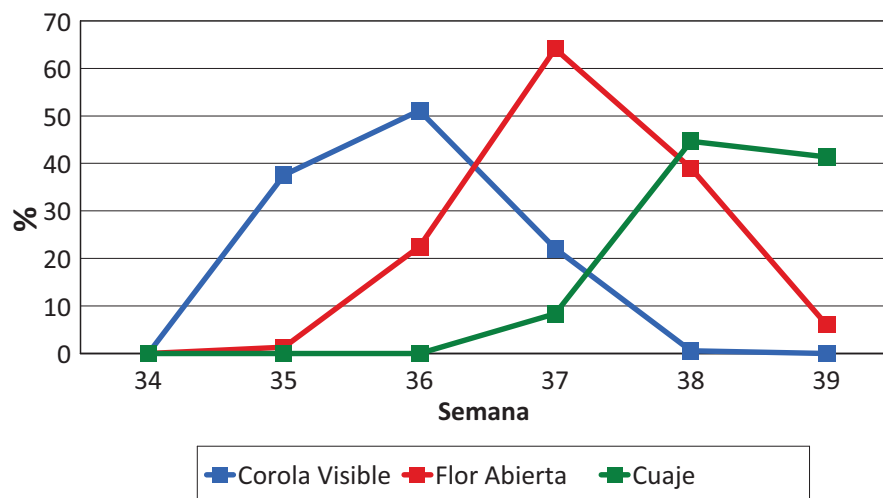

AVANCE DE FENOLOGÍA DE FRUTALES

Campaña 2017

 Zona **SUR**

 Variedad **D'Agen**

Semana	Corola Visible	Flor Abierta	Fruto Cuajado
35	0,00	0,00	0,00
36	1,13	0,00	0,00
37	34,69	10,63	0,00
38	19,75	114,38	8,79
39	11,04	58,21	81,83
40	4,50	19,06	171,06
41	0,00	0,00	274,75

Semana		
33	12/8/2017	19/8/2017
34	20/8/2017	27/8/2017
35	28/8/2017	4/9/2017
36	4/9/2017	11/9/2017
37	11/9/2017	18/9/2017
38	18/9/2017	25/9/2017
39	25/9/2017	2/10/2017
40	2/10/2017	9/10/2017
41	9/10/2017	16/10/2017

AVANCE DE FENOLOGÍA DE FRUTALES Campaña 2017

Zona **SUR**

Variedad **Cristalino**

Semana	Corola Visible	Flor Abierta	Fruto Cuajado
34	0,00	0,00	0,00
35	37,58	1,33	0,00
36	51,08	22,46	0,00
37	22,08	64,08	8,38
38	0,54	39,00	44,63
39	0,00	6,00	41,33