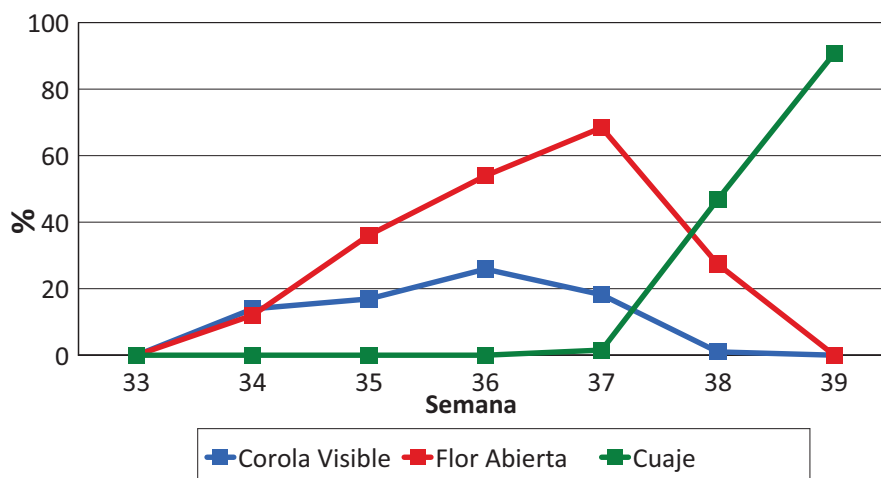

AVANCE DE FENOLOGÍA DE FRUTALES

Campaña 2017

 Zona **SUR**

 Variedad **JUNE GOLD**

Semana	Corola Visible	Flor Abierta	Fruto Cuajado
33	0,00	0,00	0,00
34	26,56	17,75	0,00
35	34,67	53,04	0,00
36	8,50	54,08	17,58
37	2,56	20,94	22,88
38	0,00	25,00	42,75
39	0,00	0,00	65,75

Semana		
33	12/8/2017	19/8/2017
34	20/8/2017	27/8/2017
35	28/8/2017	4/9/2017
36	4/9/2017	11/9/2017
37	11/9/2017	18/9/2017
38	18/9/2017	25/9/2017
39	25/9/2017	2/10/2017
40	2/10/2017	9/10/2017
41	9/10/2017	16/10/2017

AVANCE DE FENOLOGÍA DE FRUTALES

Campaña 2017

 Zona **SUR**

 Variedad **FORTUNA**

Semana	Corola Visible	Flor Abierta	Fruto Cuajado
33	0,00	0,00	0,00
34	13,90	12,05	0,00
35	16,96	36,08	0,00
36	25,92	53,92	0,00
37	18,17	68,42	1,54
38	1,00	27,35	46,85
39	0,00	0,00	90,75