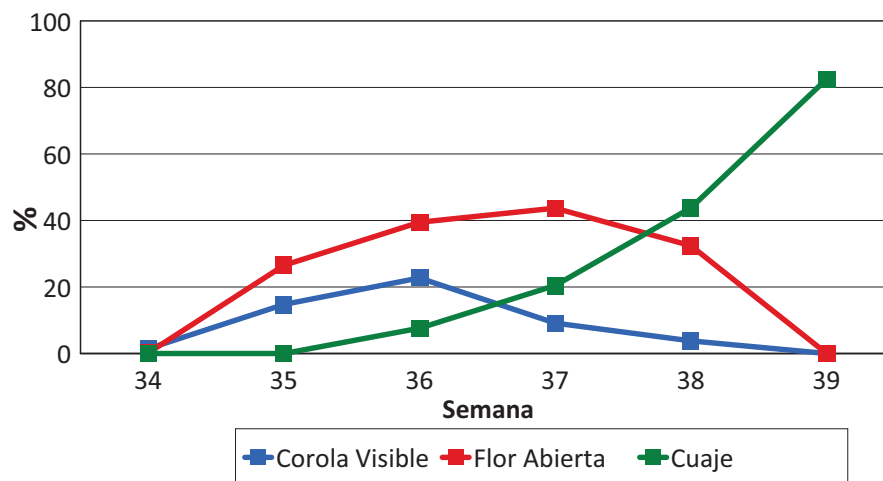

AVANCE DE FENOLOGÍA DE FRUTALES

Campaña 2017

 Zona **SUR**

 Variedad **TILTON**

Semana	Corola Visible	Flor Abierta	Fruto Cuajado
34	13,21	14,11	0,00
35	9,13	53,08	0,00
36	6,92	50,33	21,21
37	0,85	8,55	61,75
38	0,00	0,00	48,00

Semana		
33	12/8/2017	19/8/2017
34	20/8/2017	27/8/2017
35	28/8/2017	4/9/2017
36	4/9/2017	11/9/2017
37	11/9/2017	18/9/2017
38	18/9/2017	25/9/2017
39	25/9/2017	2/10/2017
40	2/10/2017	9/10/2017
41	9/10/2017	16/10/2017

AVANCE DE FENOLOGÍA DE FRUTALES

Campaña 2017

 Zona **SUR**

 Variedad **Royal**

Semana	Corola Visible	Flor Abierta	Fruto Cuajado
34	1,47	0,20	0,00
35	14,71	26,54	0,00
36	22,71	39,46	7,58
37	9,13	43,71	20,42
38	3,75	32,42	43,75
39	0,00	0,00	82,50