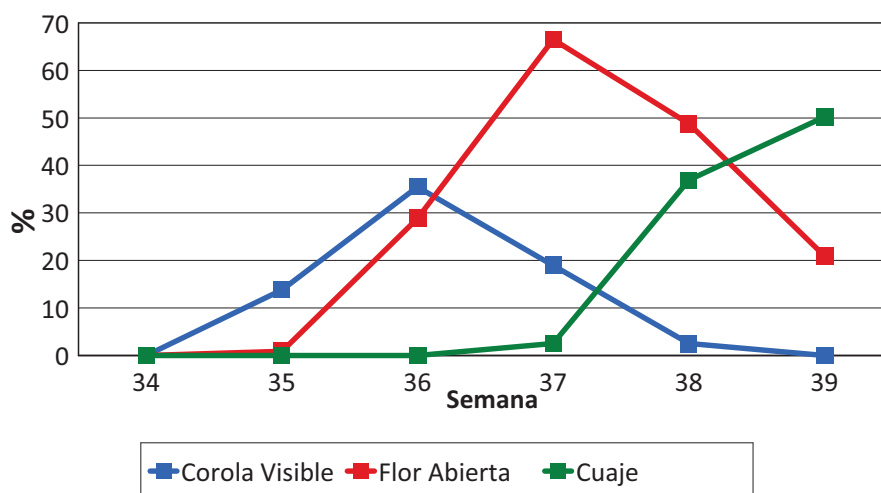

AVANCE DE FENOLOGÍA DE FRUTALES

Campaña 2017

Zona **SUR**

Variedad **Gala**

Semana	Corola Visible	Flor Abierta	Fruto Cuajado
33	0,00	0,00	0,00
34	10,50	1,17	0,00
35	41,69	24,88	0,00
36	18,06	85,50	0,00
37	1,94	76,63	21,81
38	0,00	38,17	50,17
39	0,00	0,00	82,25

Semana		
33	12/8/2017	19/8/2017
34	20/8/2017	27/8/2017
35	28/8/2017	4/9/2017
36	4/9/2017	11/9/2017
37	11/9/2017	18/9/2017
38	18/9/2017	25/9/2017
39	25/9/2017	2/10/2017
40	2/10/2017	9/10/2017
41	9/10/2017	16/10/2017

AVANCE DE FENOLOGÍA DE FRUTALES

Campaña 2017

 Zona **SUR**

 Variedad **O'Henry**

Semana	Corola Visible	Flor Abierta	Fruto Cuajado
34	0,00	0,00	0,00
35	13,80	0,90	0,00
36	35,46	28,83	0,00
37	18,96	66,50	2,54
38	2,50	48,79	36,92
39	0,00	20,88	50,25