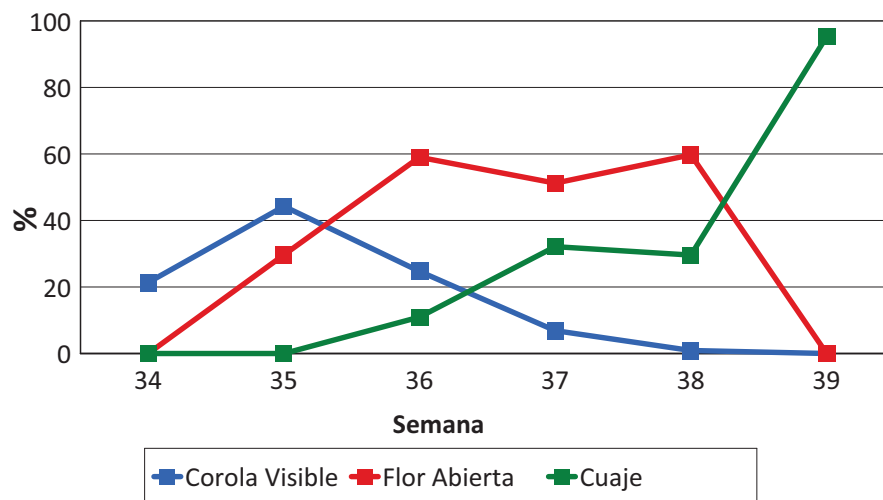

AVANCE DE FENOLOGÍA DE FRUTALES

Campaña 2017

 Zona **SUR**

 Variedad **PAVIE CATHERINE**

Semana	Corola Visible	Flor Abierta	Fruto Cuajado
34	21,31	0,00	0,00
35	44,25	29,71	0,00
36	24,67	59,00	10,96
37	6,83	51,21	32,13
38	0,88	59,75	29,56
39	0,00	0,00	95,25

AVANCE DE FENOLOGÍA DE FRUTALES Campaña 2017

Zona **SUR**

Variedad **William's**

Semana	Corola Visible	Flor Abierta	Fruto Cuajado
36	0,00	0,00	0,00
37	8,67	0,17	0,00
38	36,42	26,42	0,08
39	22,58	192,96	17,50
40	6,17	129,00	150,83
41	0,00	32,25	263,50