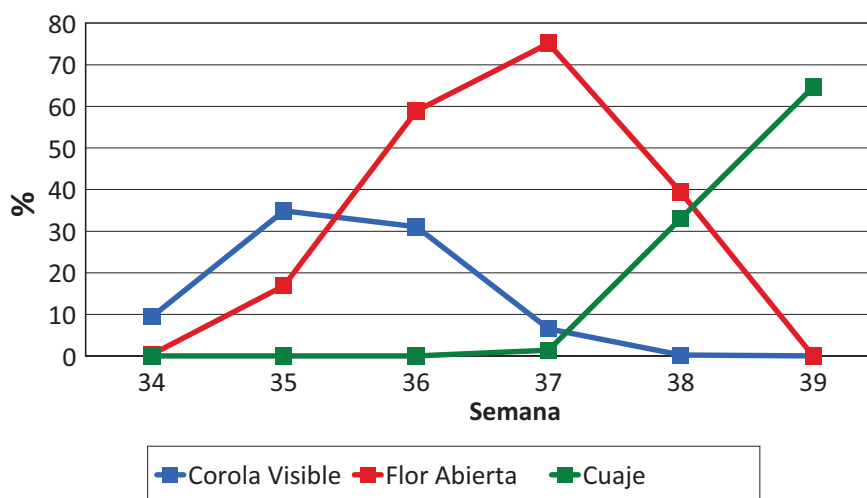

AVANCE DE FENOLOGÍA DE FRUTALES Campaña 2017

Zona **SUR**

Varietal **Romea**

Semana	Corola Visible	Flor Abierta	Fruto Cuajado
34	7,00	0,00	0,00
35	9,50	0,00	0,00
36	35,88	20,75	0,00
37	52,63	34,88	6,75
38	7,25	34,50	40,25
39	0,00	10,25	61,50

Semana		
33	12/8/2017	19/8/2017
34	20/8/2017	27/8/2017
35	28/8/2017	4/9/2017
36	4/9/2017	11/9/2017
37	11/9/2017	18/9/2017
38	18/9/2017	25/9/2017
39	25/9/2017	2/10/2017
40	2/10/2017	9/10/2017
41	9/10/2017	16/10/2017

AVANCE DE FENOLOGÍA DE FRUTALES Campaña 2017

Zona **SUR**

Varietal **DR. DAVIS**

Semana	Corola Visible	Flor Abierta	Fruto Cuajado
34	9,44	0,38	0,00
35	34,92	16,88	0,00
36	31,04	58,88	0,00
37	6,54	75,13	1,42
38	0,25	39,33	33,08
39	0,00	0,00	64,58