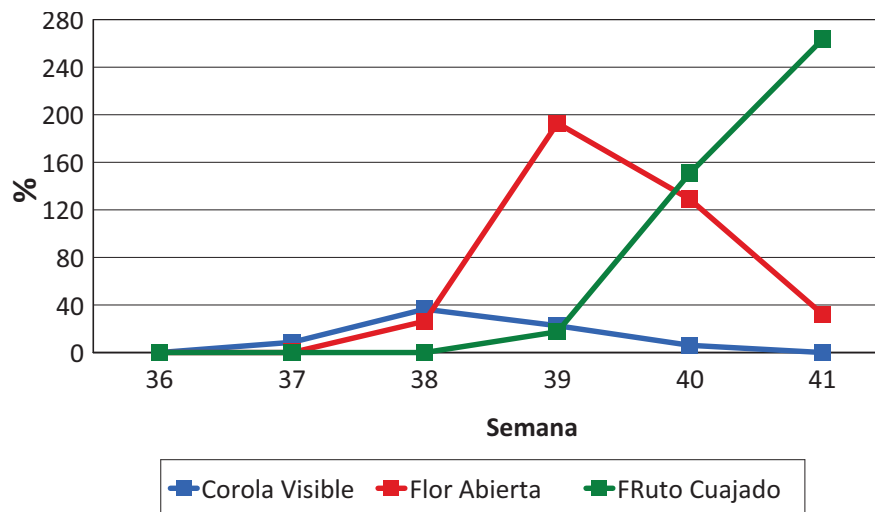

AVANCE DE FENOLOGÍA DE FRUTALES

Campaña 2017

 Zona **SUR**

 Variedad **PAVIE CATHERINE**

Semana	Corola Visible	Flor Abierta	Fruto Cuajado
34	21,31	0,00	0,00
35	44,25	29,71	0,00
36	24,67	59,00	10,96
37	6,83	51,21	32,13
38	0,88	59,75	29,56
39	0,00	0,00	95,25

Semana		
33	12/8/2017	19/8/2017
34	20/8/2017	27/8/2017
35	28/8/2017	4/9/2017
36	4/9/2017	11/9/2017
37	11/9/2017	18/9/2017
38	18/9/2017	25/9/2017
39	25/9/2017	2/10/2017
40	2/10/2017	9/10/2017
41	9/10/2017	16/10/2017

AVANCE DE FENOLOGÍA DE FRUTALES Campaña 2017

Zona **SUR**

Variedad **William's**

Semana	Corola Visible	Flor Abierta	Fruto Cuajado
36	0,00	0,00	0,00
37	8,67	0,17	0,00
38	36,42	26,42	0,08
39	22,58	192,96	17,50
40	6,17	129,00	150,83
41	0,00	32,25	263,50