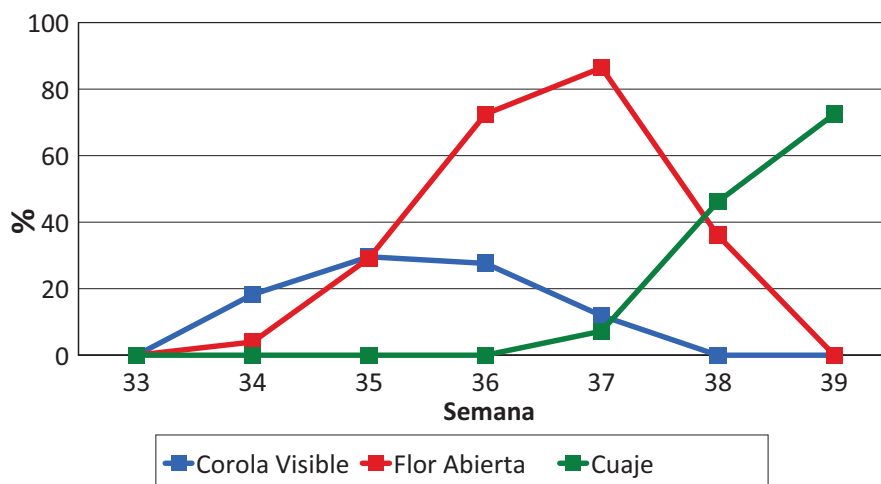

AVANCE DE FENOLOGÍA DE FRUTALES

Campaña 2017

 Zona **SUR**

 Variedad **BOWEN**

Semana	Corola Visible	Flor Abierta	Fruto Cuajado
33	0,00	0,00	0,00
34	13,50	1,45	0,00
35	52,00	25,88	0,00
36	23,00	71,13	0,00
37	5,54	102,58	7,29
38	0,00	42,46	69,17
39	0,00	0,00	105,50

AVANCE DE FENOLOGÍA DE FRUTALES Campaña 2017

Zona SUR

Varietal Beurré Guiffar

Semana	Corola Visible	Flor Abierta	Fruto Cuajado
38	33,00	62,25	0,00
39	11,13	322,13	67,13
40	0,00	16,00	318,67

Semana		
33	12/8/2017	19/8/2017
34	20/8/2017	27/8/2017
35	28/8/2017	4/9/2017
36	4/9/2017	11/9/2017
37	11/9/2017	18/9/2017
38	18/9/2017	25/9/2017
39	25/9/2017	2/10/2017
40	2/10/2017	9/10/2017
41	9/10/2017	16/10/2017

AVANCE DE FENOLOGÍA DE FRUTALES

Campaña 2017

 Zona **SUR**

 Variedad **ANDROSS**

Semana	Corola Visible	Flor Abierta	Fruto Cuajado
33	0,00	0,00	0,00
34	18,26	4,00	0,00
35	29,63	29,13	0,00
36	27,63	72,46	0,00
37	11,85	86,40	7,25
38	0,00	36,04	46,13
39	0,00	0,00	72,50