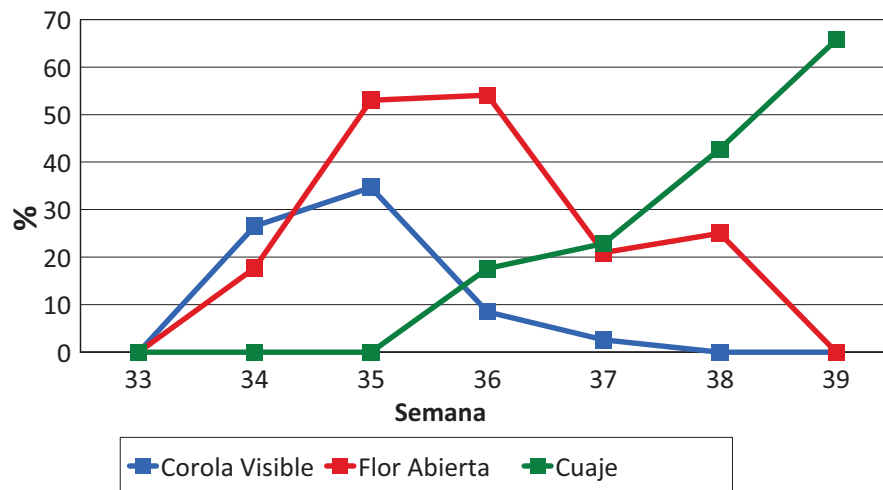

AVANCE DE FENOLOGÍA DE FRUTALES

Campaña 2017

 Zona **SUR**

 Variedad **O'Henry**

Semana	Corola Visible	Flor Abierta	Fruto Cuajado
34	0,00	0,00	0,00
35	13,80	0,90	0,00
36	35,46	28,83	0,00
37	18,96	66,50	2,54
38	2,50	48,79	36,92
39	0,00	20,88	50,25

S e m a n a		
33	12/8/2017	19/8/2017
34	20/8/2017	27/8/2017
35	28/8/2017	4/9/2017
36	4/9/2017	11/9/2017
37	11/9/2017	18/9/2017
38	18/9/2017	25/9/2017
39	25/9/2017	2/10/2017
40	2/10/2017	9/10/2017
41	9/10/2017	16/10/2017

AVANCE DE FENOLOGÍA DE FRUTALES

Campaña 2017

 Zona **SUR**

 Variedad **JUNE GOLD**

Semana	Corola Visible	Flor Abierta	Fruto Cuajado
33	0,00	0,00	0,00
34	26,56	17,75	0,00
35	34,67	53,04	0,00
36	8,50	54,08	17,58
37	2,56	20,94	22,88
38	0,00	25,00	42,75
39	0,00	0,00	65,75