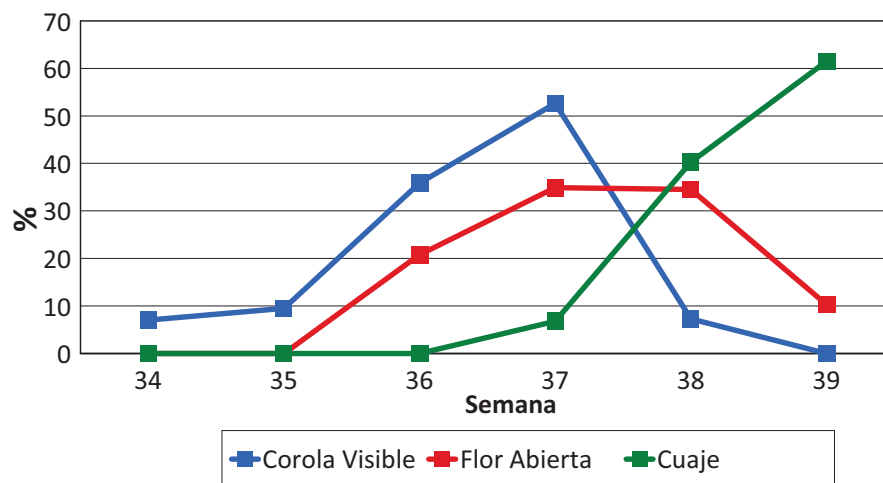

AVANCE DE FENOLOGÍA DE FRUTALES

Campaña 2017

 Zona **SUR**

 Variedad **Royal**

Semana	Corola Visible	Flor Abierta	Fruto Cuajado
34	1,47	0,20	0,00
35	14,71	26,54	0,00
36	22,71	39,46	7,58
37	9,13	43,71	20,42
38	3,75	32,42	43,75
39	0,00	0,00	82,50

Semana		
33	12/8/2017	19/8/2017
34	20/8/2017	27/8/2017
35	28/8/2017	4/9/2017
36	4/9/2017	11/9/2017
37	11/9/2017	18/9/2017
38	18/9/2017	25/9/2017
39	25/9/2017	2/10/2017
40	2/10/2017	9/10/2017
41	9/10/2017	16/10/2017

AVANCE DE FENOLOGÍA DE FRUTALES Campaña 2017

Zona **SUR**

Varietal **Romea**

Semana	Corola Visible	Flor Abierta	Fruto Cuajado
34	7,00	0,00	0,00
35	9,50	0,00	0,00
36	35,88	20,75	0,00
37	52,63	34,88	6,75
38	7,25	34,50	40,25
39	0,00	10,25	61,50